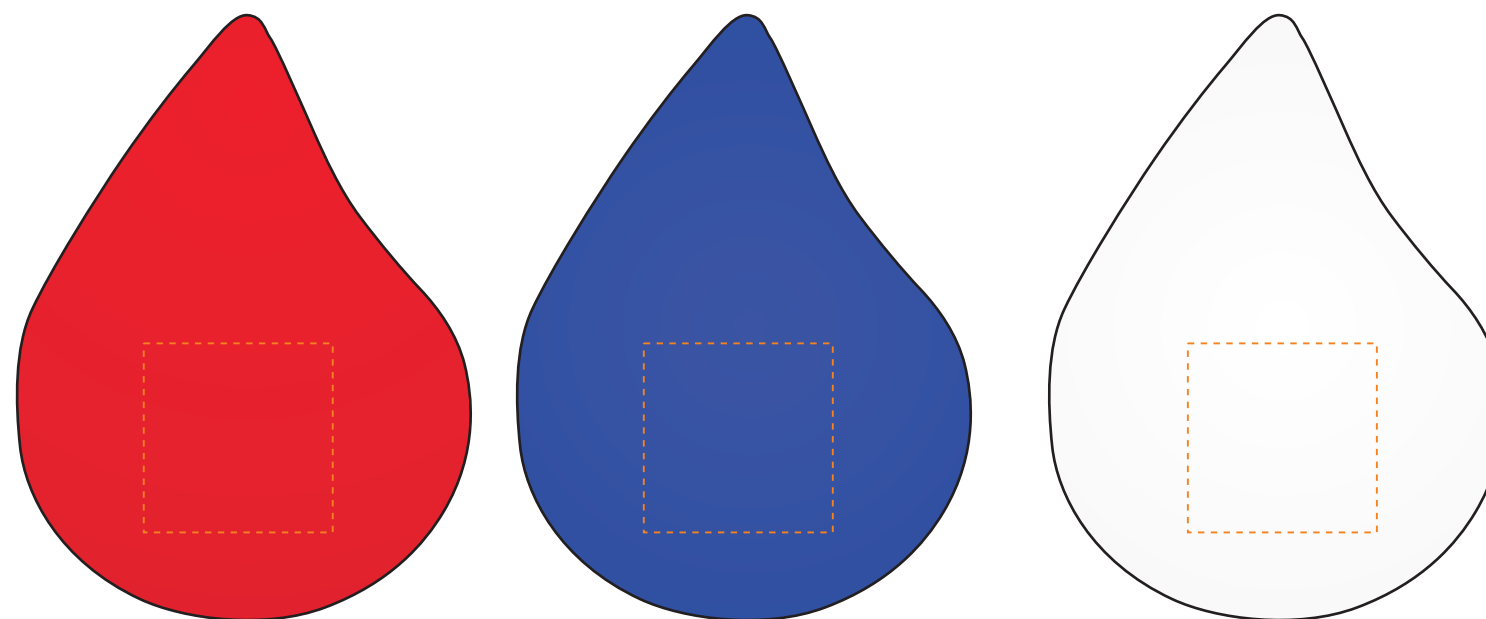

ANTYSTRES

KOLOR NADRUKU:

	Pantone
TC Czarny	Black
TB Biały	--
Grawer Laserowy	--

ROZMIAR NADRUKU:

Korpus: 25mm x 25mm

Reklamacje odnośnie treści oraz grafiki po dokonaniu akceptacji nie będą uwzględniane. SPIROPRINT nie bierze odpowiedzialności za jakość i zawartość materiałów dostarczonych od klienta, w tym zdjęć, grafik i tekstów.

Projekty prosimy wysyłać w krzywych w Corelu do wersji 12. Mapy bitowe w CMYK-u w rozdzielczości min 300dpi 1:1.