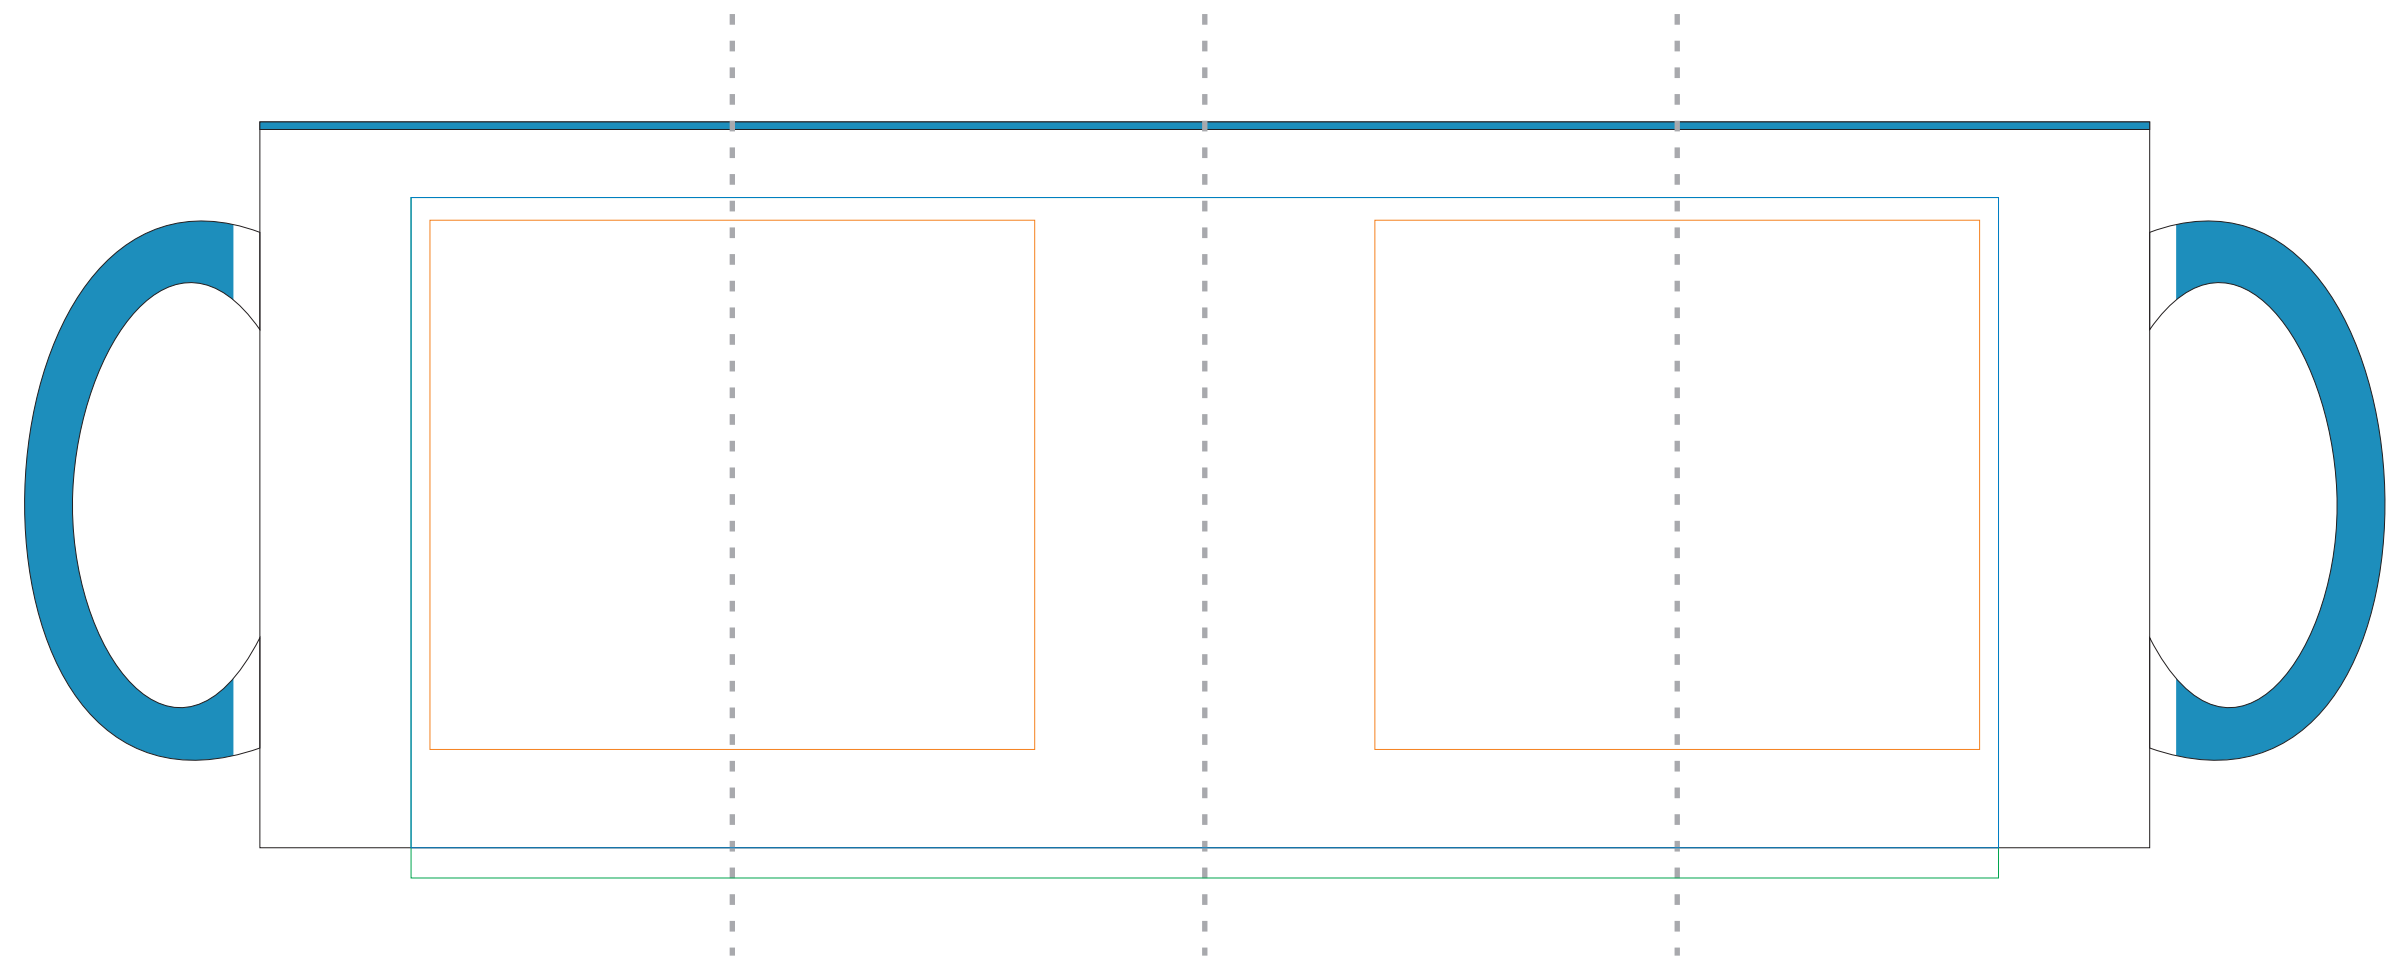

## KOLOR NADUKU:

 Pełnokolorowy CMYK

Podane barwy w paletcie Pantone Solid Coated, HKS, CMYK stanowią wartości jedynie poglądową i mogą odbiegać od rzeczywistości.

## ROZMIAR NADUKU:

-  rzeczywisty rozmiar nadruku (210mm x 86mm)
-  rozmiar nadruku z zachowaniem spadów (210mm x 90mm)
-  okienko (80mm x 70mm)

## DOSTĘPNE KOLORY

-  Jasnoniebieski
-  Czarny
-  Czerwony
-  Pomarańczowy
-  Granatowy
-  Żółty
-  Butelkowy
-  Jasnozielony

Reklamacje odnośnie treści oraz grafiki po dokonaniu akceptacji nie będą uwzględniane. SPIROPRINT nie bierze odpowiedzialności za jakość i zawartość materiałów dostarczonych od klienta, w tym zdjęć, grafik i tekstów.

Projekty prosimy wysyłać w krzywych w Corelu do wersji 12. Mapy bitowe w CMYK-u w rozdzielczości min 300dpi 1:1.