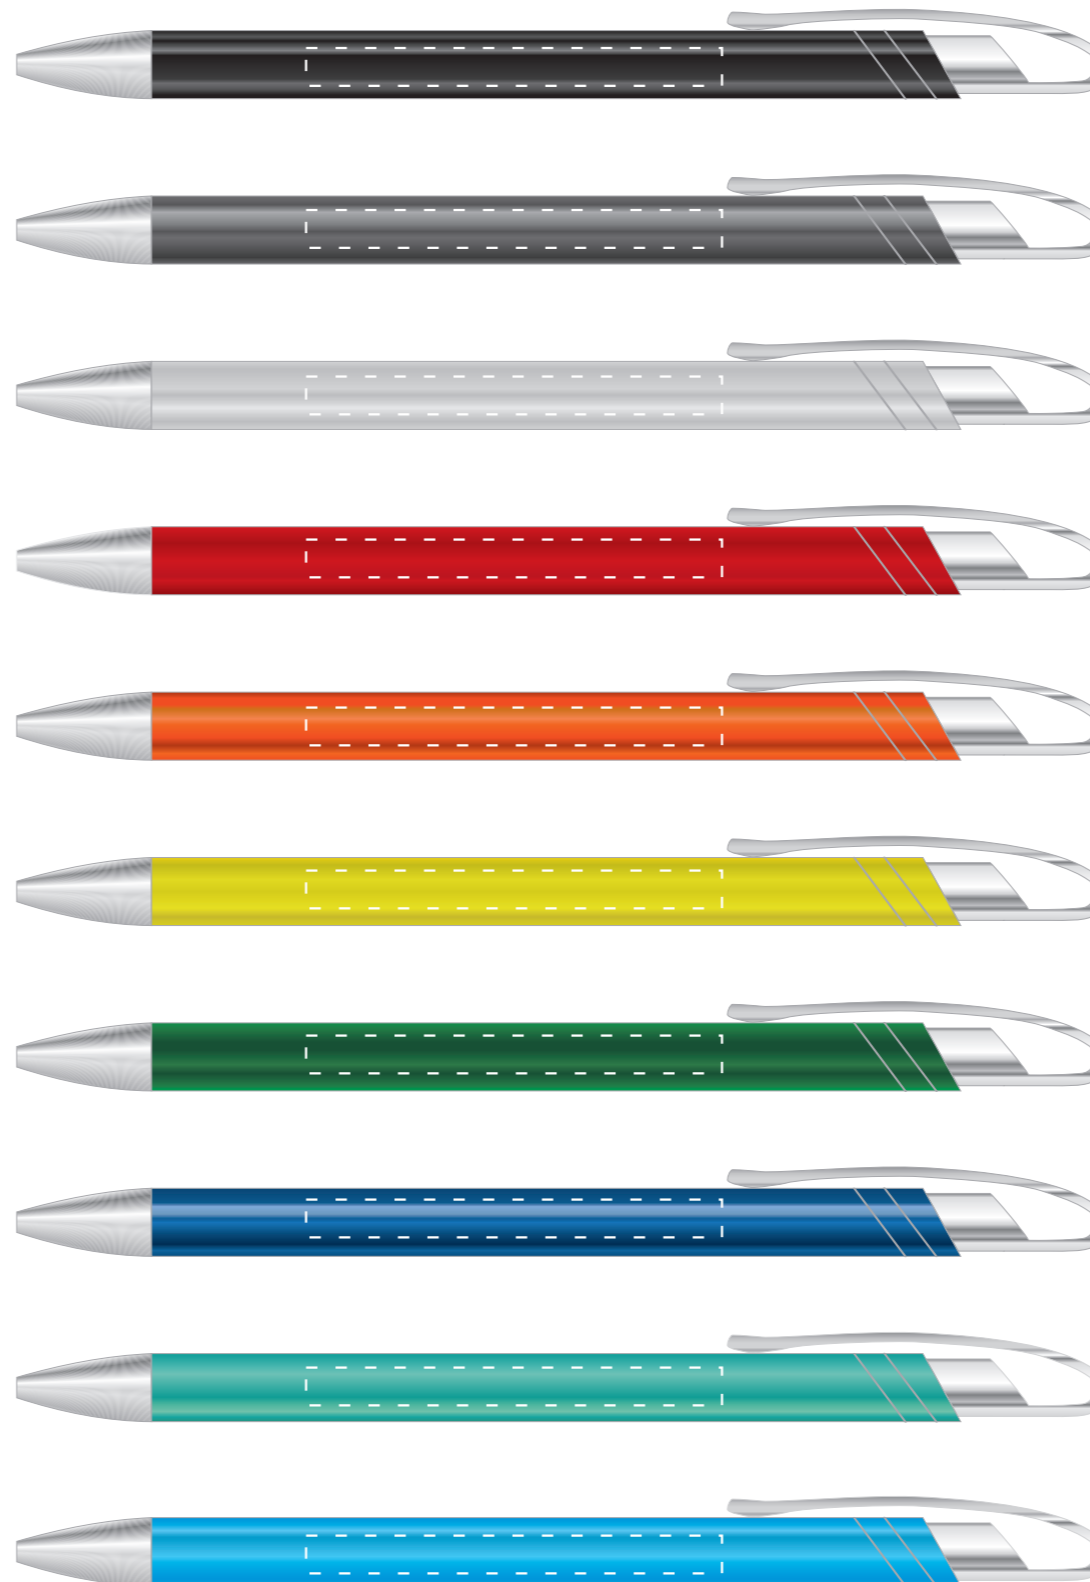

dlugopis Avalo

KOLOR NADRUKU:

 Grawer Laserowy

Podane barwy w paletcie Pantone Solid Coated, HKS, CMYK
stanowią wartości jedynie poglądową i mogą odbiegać od rzeczywistości.

ROZMIAR NADRUKU:

Korpus: 55mm x 5mm

Reklamacje odnośnie treści oraz grafiki po dokonaniu akceptacji nie będą uwzględniane. SPIROPRINT nie bierze odpowiedzialności za jakość i zawartość materiałów dostarczonych od klienta, w tym zdjęć, grafik i tekstów.
Projekty prosimy wysłać w krzywych w Corelu do wersji 12. Mapy bitowe w CMYK-u w rozdzielczości min 300dpi 1:1.