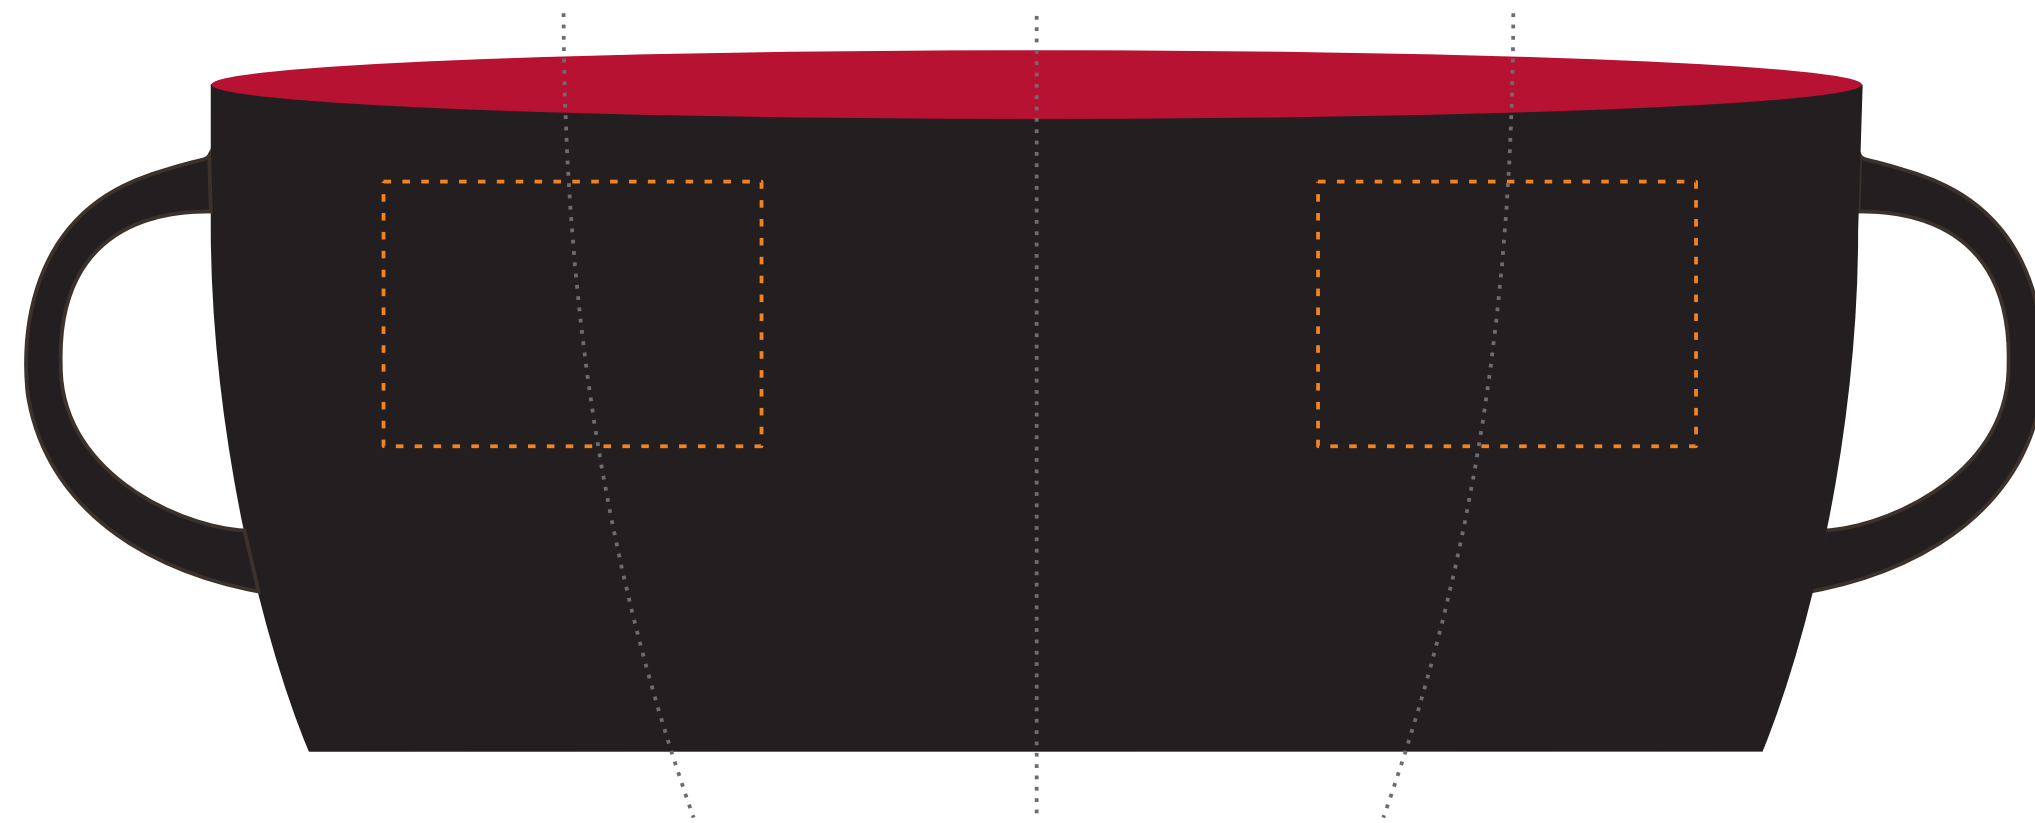

kubek BARREL

KOLOR NADUKU:

 Pełnokolorowy CMYK

Podane barwy w paletcie Pantone Solid Coated, HKS, CMYK stanowią wartości jedynie poglądową i mogą odbiegać od rzeczywistości.

ROZMIAR NADUKU:

— 50mm x 35mm

KOLOR KUBKA:

- BIAŁY
- CIEMNY ZIELONY
- CZERWONY
- GRANANTORY
- NIEBIESKI
- POMARAŃCZOWY
- ZIELONY
- ŻÓŁTY

Tekst, w którym litery są mniejsze niż 5mm,
wymaga umieszczenia go na jednolitym kształcie.

Przykładowy tekst