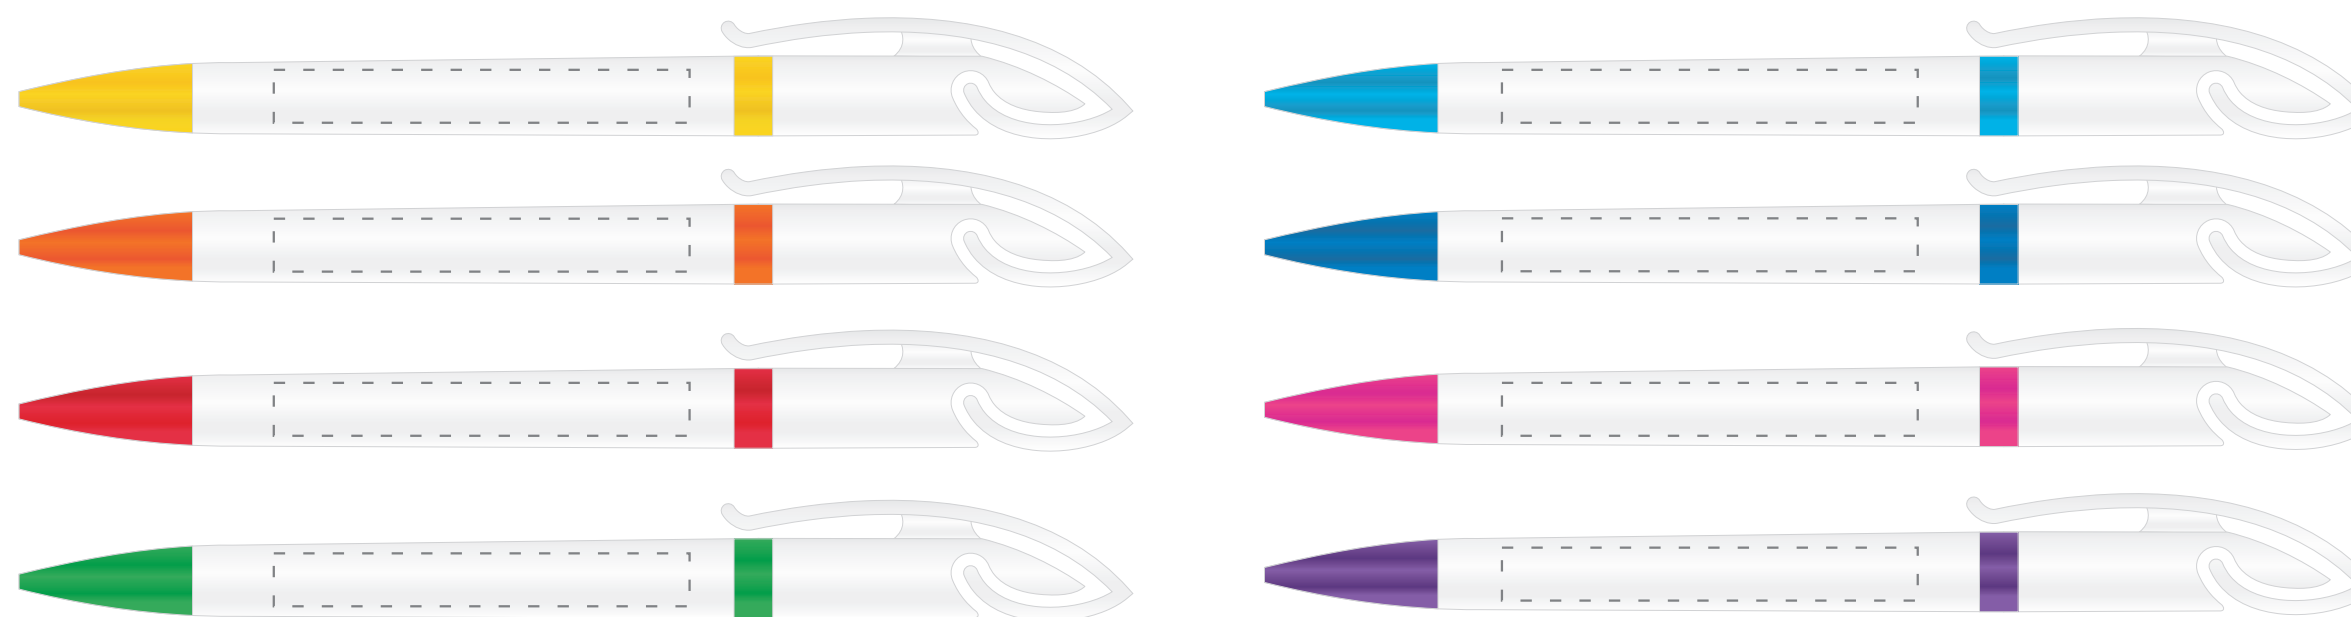

KOLOR NADRUKU:

	Pantone	HKS	CMYK
TC Czarny	Black	88K	C0 M0 Y0 K100
TB Biały	-	-	C0 M0 Y0 K0
TZ Zielony	340C	54K	C100 M0 Y90 K0
TN Niebieski	300C	44K	C90 M40 Y0 K0
TCz Czerwony	199C	14K	C10 M100 Y100 K0
TZ Żółty	107C	2K	C0 M0 Y100 K0
TP Pomarańcz	172C	10K	C0 M80 Y100 K0
TG Granatowy	2756C	42K	C100 M90 Y0 K0
TS Srebrny	420C	90K	C0 M0 Y0 K30
TZl Złoty	105C	98K	C40 M50 Y100 K0
TI Inny	--C	--K	C-- M-- Y-- K--

ROZMIAR NADRUKU:

Korpus: 55mm x 7mm

Reklamacje odnośnie treści oraz grafiki po dokonaniu akceptacji nie będą uwzględniane. SPIROPRINT nie bierze odpowiedzialności za jakość i zawartość materiałów dostarczonych od klienta, w tym zdjęć, grafik i tekstów.

Projekty prosimy wysyłać w krzywych w Corelu do wersji 12. Mapy bitowe w CMYK-u w rozdzielczości min 300dpi 1:1.