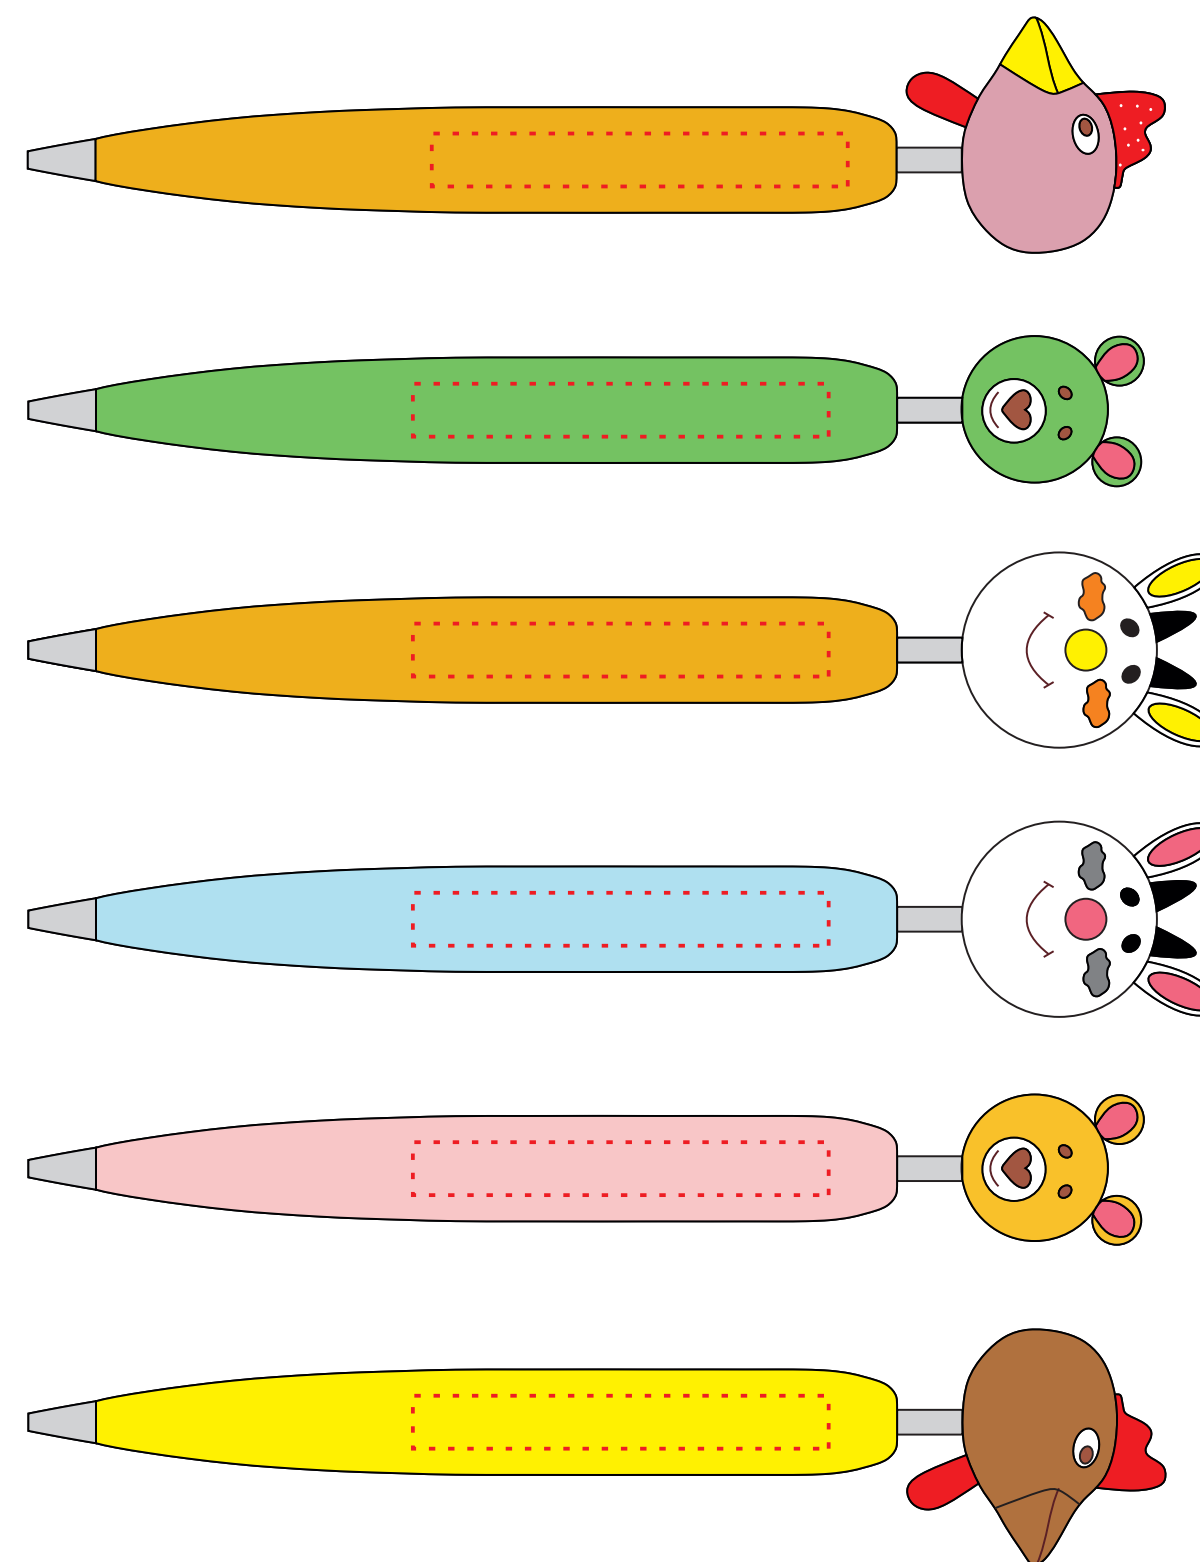

KOLOR NADUKU:

		Pantone
TC	Czarny	Black
TB	Biały	-
TZ	Zielony	340C
TN	Niebieski	300C
TCz	Czerwony	199C
TZ	Zółty	107C
TP	Pomarańcz	172C
TG	Granatowy	2756C
TS	Srebrny	420C
TZl	Złoty	105C
TI	Inny	--C

ROZMIAR NADUKU:

Korpus: 55mmx7mm

Reklamacje odnośnie treści oraz grafiki po dokonaniu akceptacji nie będą uwzględniane. SPIROPRINT nie bierze odpowiedzialności za jakość i zawartość materiałów dostarczonych od klienta, w tym zdjęć, grafik i tekstów.
Projekty prosimy wysyłać w krzywych w Corelu do wersji 12. Mapy bitowe w CMYK-u w rozdzielczości min 300dpi 1:1.