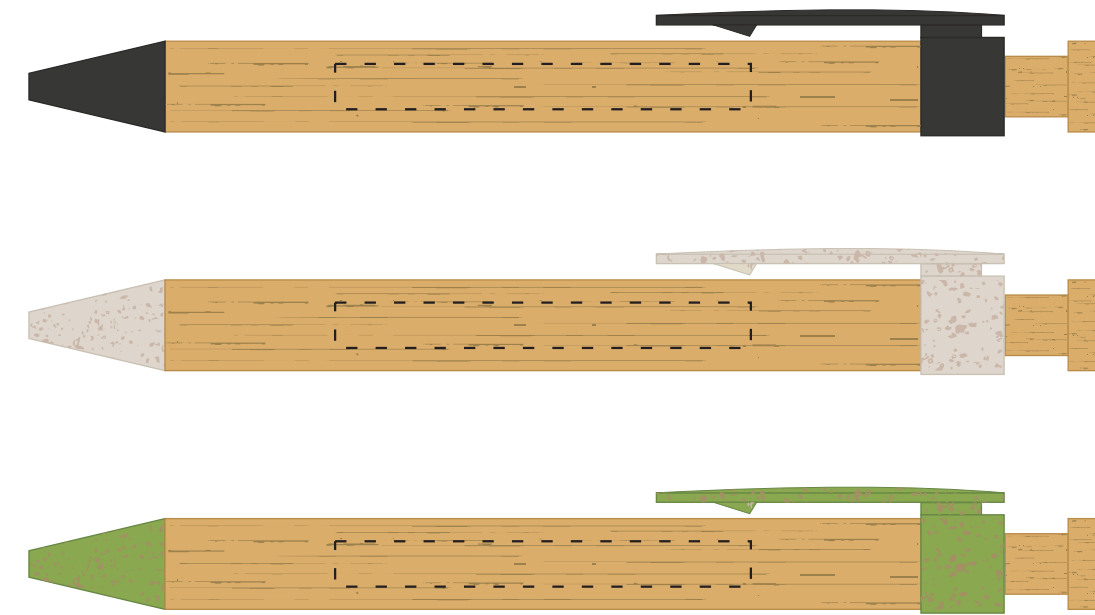

KOLOR NADUKU:

		Pantone
TC	Czarny	Black
TB	Biały	-
TZ	Zielony	340C
TN	Niebieski	300C
TCz	Czerwony	199C
TZ	Żółty	107C
TP	Pomarańcz	172C
TG	Granatowy	2756C
TS	Srebrny	420C
TZl	Złoty	105C
TI	Inny	--C

ROZMIAR NADUKU:

Korpus: 55mm x 6mm

Reklamacje odnośnie treści oraz grafiki po dokonaniu akceptacji nie będą uwzględniane. SPIROPRINT nie bierze odpowiedzialności za jakość i zawartość materiałów dostarczonych od klienta, w tym zdjęć, grafik i tekstów.

Projekty prosimy wysyłać w krzywych w Corelu do wersji 12. Mapy bitowe w CMYK-u w rozdzielczości min 300dpi 1:1.