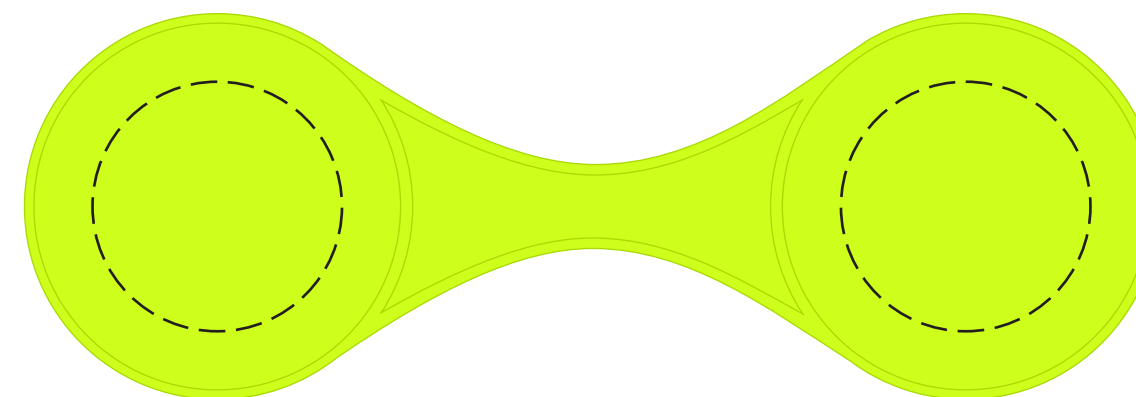

klip magnetyczny RIFLEX

KOLOR NADRUKU:

		Pantone
TC	Czarny	Black
TB	Biały	-
TZ	Zielony	340C
TN	Niebieski	300C
TCz	Czerwony	199C
TZ	Żółty	107C
TP	Pomarańcz	172C
TG	Granatowy	2756C
TS	Srebrny	420C
TZl	Złoty	105C
TI	Inny	--C

ROZMIAR NADRUKU:

Ø 33mm

Reklamacje odnośnie treści oraz grafiki po dokonaniu akceptacji nie będą uwzględniane. SPIROPRINT nie bierze odpowiedzialności za jakość i zawartość materiałów dostarczonych od klienta, w tym zdjęć, grafik i tekstów.

Projekty prosimy wysyłać w krzywych w Corelu do wersji 12. Mapy bitowe w CMYK-u w rozdzielczości min 300dpi 1:1.