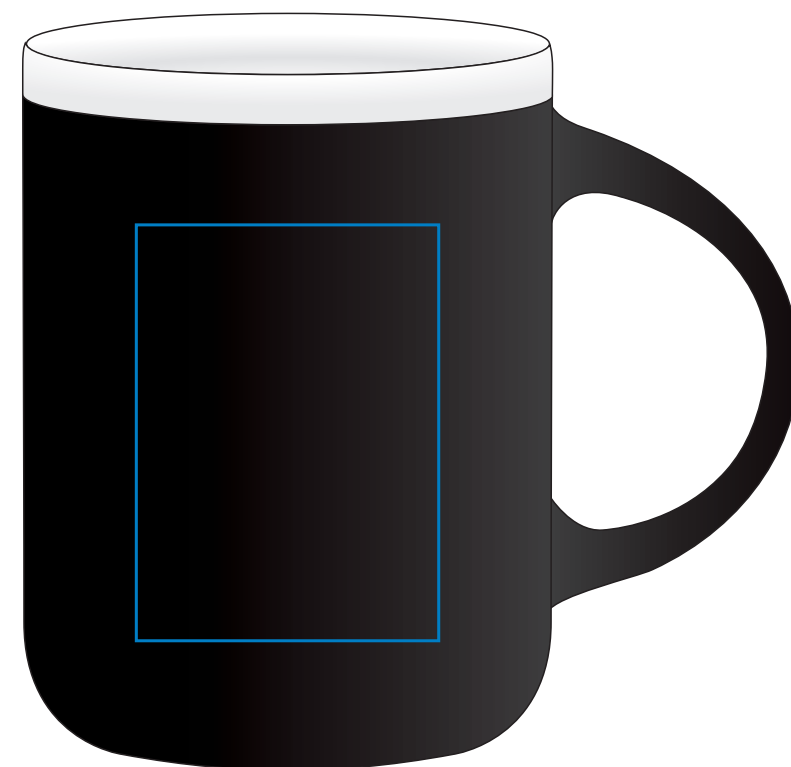

kubek MATIZ

KOLOR NADRUKU:

	Pantone	HKS
TB Biały	-	-
TZł Żółty	105C	98K
TS Srebrny	420C	90K

CMYK Pełnokolorowy CMYK

Grawer Laserowy

ROZMIAR NADRUKU:

— nadruk (40mm x 55mm)

Reklamacje odnośnie treści oraz grafiki po dokonaniu akceptacji nie będą uwzględniane. SPIROPRINT nie bierze odpowiedzialności za jakość i zawartość materiałów dostarczonych od klienta, w tym zdjęć, grafik i tekstów.

Projekty prosimy wysyłać w krzywych w Corelu do wersji 12. Mapy bitowe w CMYK-u w rozdzielczości min 300dpi 1:1.