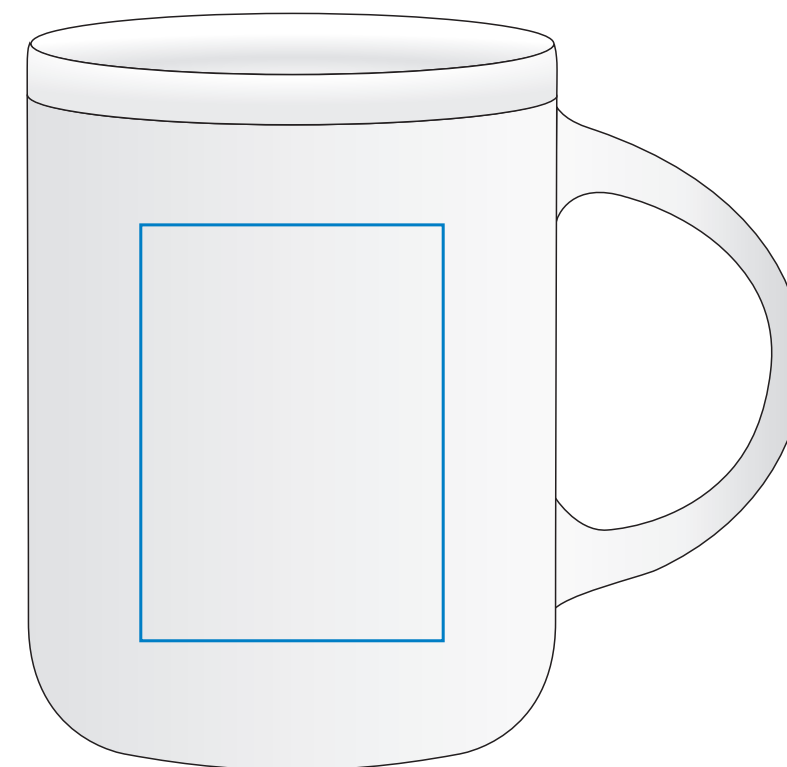

kubek MATIZ

KOLOR NADRUKU:

	Pantone	HKS
TB Biały	-	-
TZł Żółty	105C	98K
TS Srebrny	420C	90K

CMYK Pełnokolorowy CMYK

Grawer Laserowy

ROZMIAR NADRUKU:

— nadruk (40mm x 55mm)

Reklamacje odnośnie treści oraz grafiki po dokonaniu akceptacji nie będą uwzględniane. SPIROPRINT nie bierze odpowiedzialności za jakość i zawartość materiałów dostarczonych od klienta, w tym zdjęć, grafik i tekstów.

Projekty prosimy wysyłać w krzywych w Corelu do wersji 12. Mapy bitowe w CMYK-u w rozdzielczości min 300dpi 1:1.