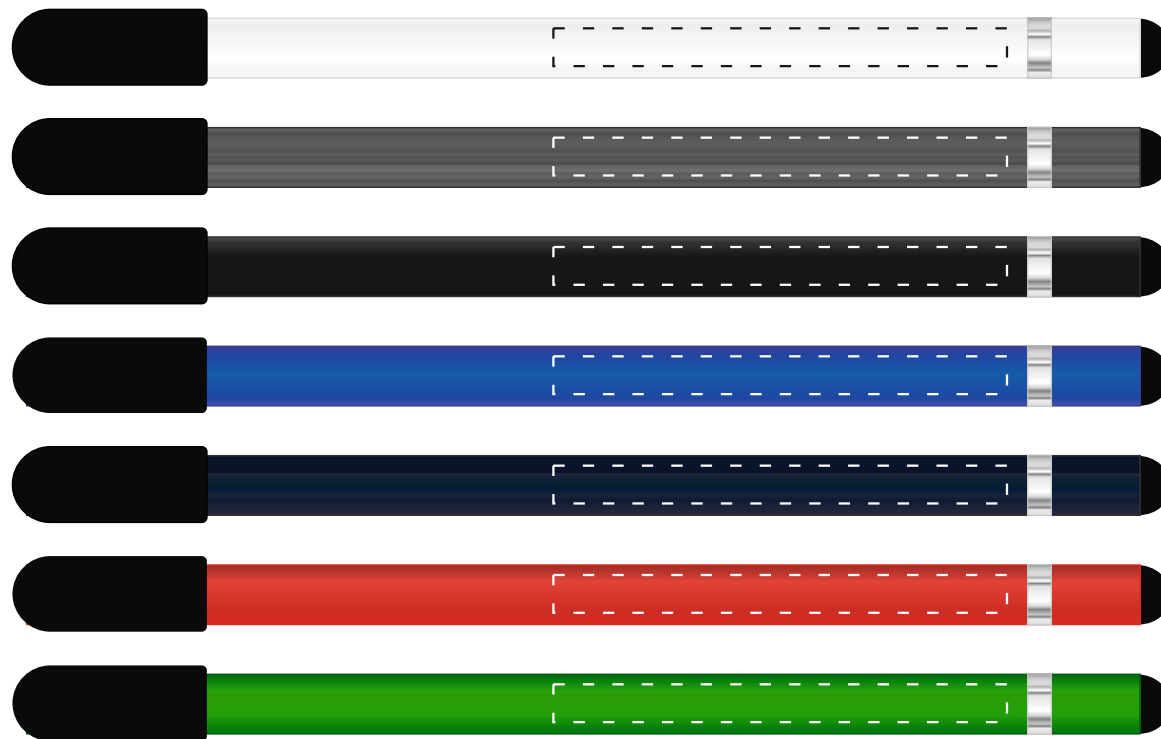

KOLOR NADUKU:

 Grawer Laserowy

Podane barwy w paletcie Pantone Solid Coated, HKSK, CMYK stanowią wartości jedynie poglądową i mogą odbiegać od rzeczywistości.

ROZMIAR NADUKU:

Rozmiar graweru: 60mmx5mm

Reklamacje odnośnie treści oraz grafiki po dokonaniu akceptacji nie będą uwzględniane. SPIROPRINT nie bierze odpowiedzialności za jakość i zawartość materiałów dostarczonych od klienta, w tym zdjęć, grafik i tekstów.

Projekty prosimy wysyłać w krzywych w Corelu do wersji 12. Mapy bitowe w CMYK-u w rozdzielczości min 300dpi 1:1.