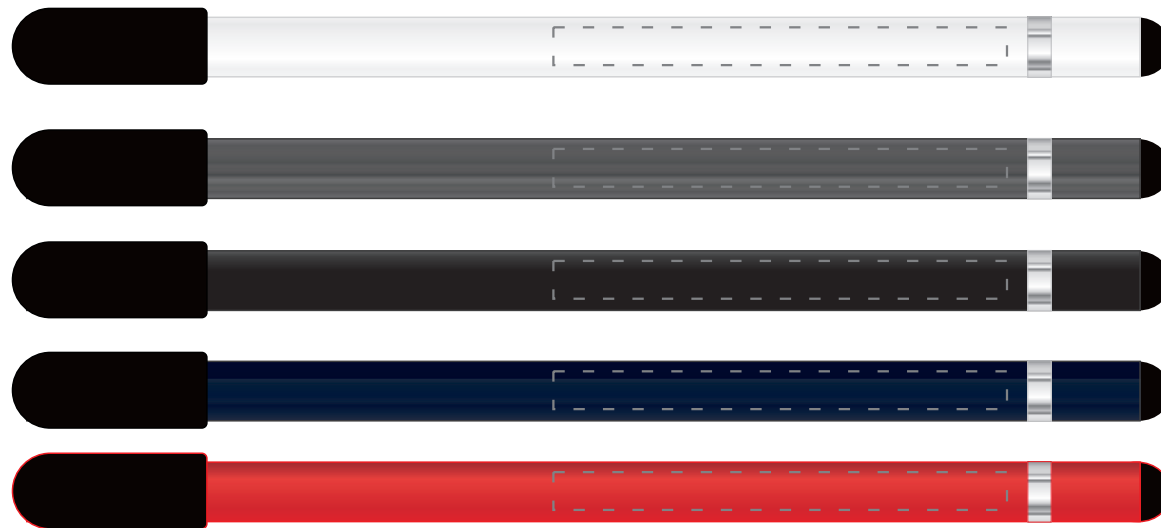

KOLOR NADUKU:

 Grawer Laserowy

Podane barwy w paletcie Pantone Solid Coated, HKSK, CMYK
stanowią wartości jedynie poglądową i mogą odbiegać od rzeczywistości.

ROZMIAR NADUKU:

Rozmiar graweru: 60mmx5mm

Reklamacje odnośnie treści oraz grafiki po dokonaniu akceptacji nie będą uwzględniane. SPIROPRINT nie bierze odpowiedzialności za jakość i zawartość materiałów dostarczonych od klienta, w tym zdjęć, grafik i tekstów.