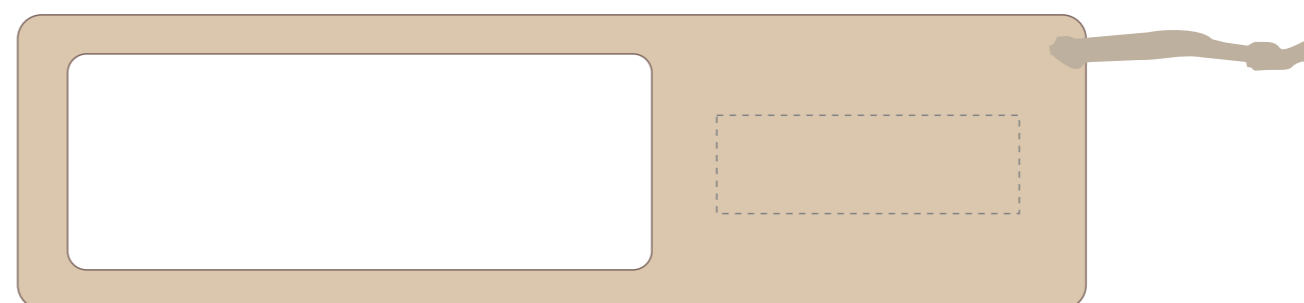

LUPA Z KARTONU

KOLOR NADDRUKU:

| | | Pantone |
|------------|-----------|---------|
| TC | Czarny | Black |
| TB | Biały | - |
| TZ | Zielony | 340C |
| TN | Niebieski | 300C |
| TCz | Czerwony | 199C |
| TZ | Zółty | 107C |
| TP | Pomarańcz | 172C |
| TG | Granatowy | 2756C |
| TS | Srebrny | 420C |
| TZl | Złoty | 105C |
| TI | Inny | --C |

Podane kolory są najbardziej zbliżone do kolorów pantone.
Stanowią wartość jedynie poglądową i mogą odbiegać od rzeczywistości

ROZMIAR NADDRUKU:

Korpus: 40mmx13mm

Reklamacje odnośnie treści oraz grafiki po dokonaniu akceptacji nie będą uwzględniane. SPIROPRINT nie bierze odpowiedzialności za jakość i zawartość materiałów dostarczonych od klienta, w tym zdjęć, grafik i tekstów.