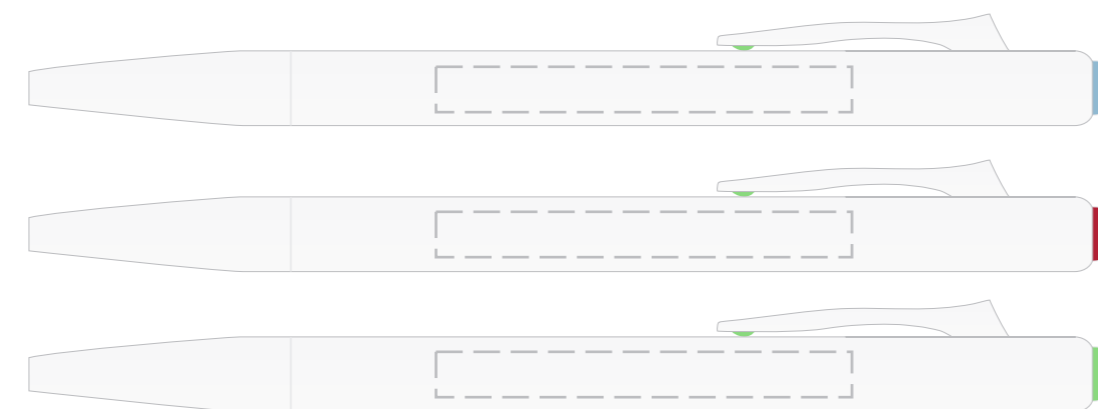

KOLOR NADRUKU:

		Pantone
TC	Czarny	Black
TB	Biały	-
TZ	Zielony	340C
TN	Niebieski	300C
TCz	Czerwony	199C
TZ	Zółty	107C
TP	Pomarańcz	172C
TG	Granatowy	2756C
TS	Srebrny	420C
TZl	Złoty	105C
TI	Inny	--C

Podane kolory są najbardziej zbliżone do kolorów pantone. Stanowią wartość jedynie poglądową i mogą odbiegać od rzeczywistości

ROZMIAR NADRUKU:

Korpus: 55mmx6mm

Reklamacje odnośnie treści oraz grafiki po dokonaniu akceptacji nie będą uwzględniane. SPIROPRINT nie bierze odpowiedzialności za jakość i zawartość materiałów dostarczonych od klienta, w tym zdjęć, grafik i tekstów.