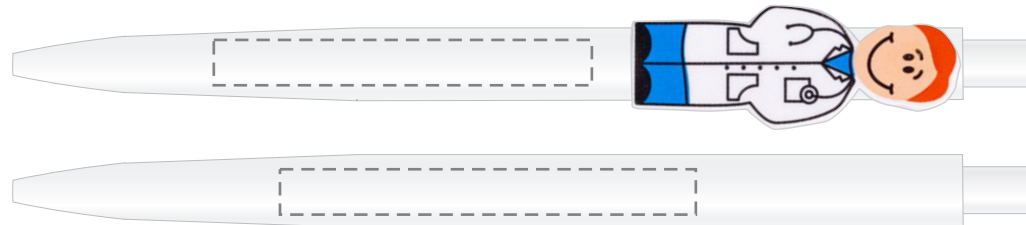

KOLOR NADRUKU:

		Pantone
TC	Czarny	Black
TB	Biały	-
TZ	Zielony	340C
TN	Niebieski	300C
TCz	Czerwony	199C
TZ	Zółty	107C
TP	Pomarańcz	172C
TG	Granatowy	2756C
TS	Srebrny	420C
TZl	Złoty	105C
TI	Inny	--C

Reklamacje odnośnie treści oraz grafiki po dokonaniu akceptacji nie będą uwzględniane. SPIROPRINT nie bierze odpowiedzialności za jakość i zawartość materiałów dostarczonych od klienta, w tym zdjęć, grafik i tekstów.

Projekty prosimy wysyłać w krzywych w Corelu do wersji 12. Mapy bitowe w CMYK-u w rozdzielczości min 300dpi 1:1.