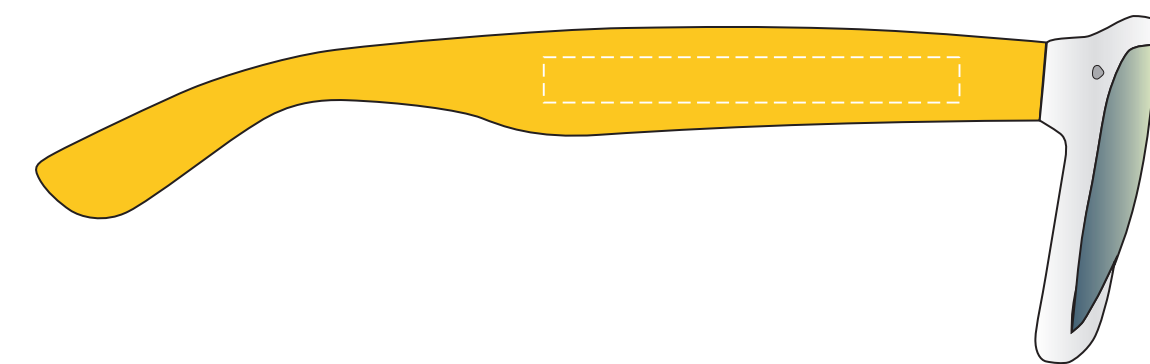

okulary przeciwsłoneczne **SUNNY**

KOLOR NADRUKU:

		Pantone
TC	Czarny	Black
TB	Biały	-
TZ	Zielony	340C
TN	Niebieski	300C
TCz	Czerwony	199C
TZ	Zółty	107C
TP	Pomarańcz	172C
TG	Granatowy	2756C
TS	Srebrny	420C
TZl	Złoty	105C
TI	Inny	--C

ROZMIAR NADRUKU:

Zausznik: 55mm x 6mm

Reklamacje odnośnie treści oraz grafiki po dokonaniu akceptacji nie będą uwzględniane. SPIROPRINT nie bierze odpowiedzialności za jakość i zawartość materiałów dostarczonych od klienta, w tym zdjęć, grafik i tekstów.

Projekty prosimy wysyłać w krzywych w Corelu do wersji 12. Mapy bitowe w CMYK-u w rozdzielczości min 300dpi 1:1.