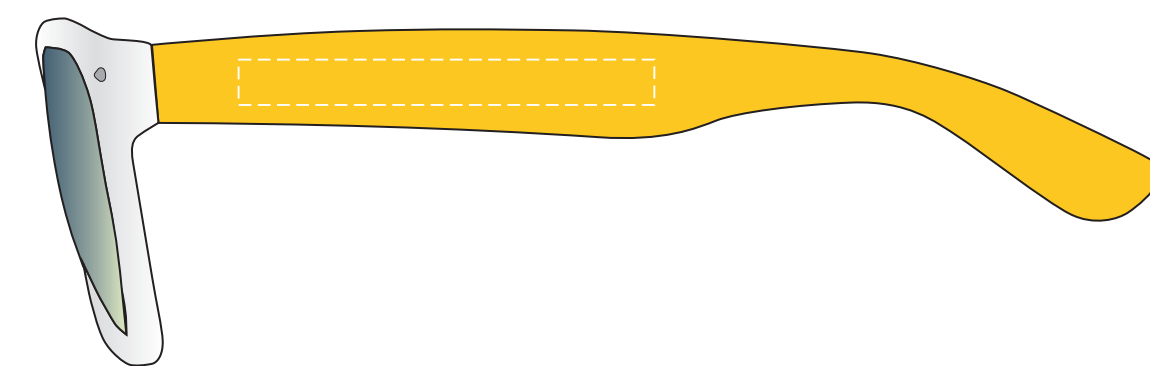

okulary przeciwsłoneczne **SUNNY**

KOLOR NADRUKU:

		Pantone
TC	Czarny	Black
TB	Biały	-
TZ	Zielony	340C
TN	Niebieski	300C
TCz	Czerwony	199C
TZ	Zółty	107C
TP	Pomarańcz	172C
TG	Granatowy	2756C
TS	Srebrny	420C
TZl	Złoty	105C
TI	Inny	--C

ROZMIAR NADRUKU:

Zausznik: 55mm x 6mm

Reklamacje odnośnie treści oraz grafiki po dokonaniu akceptacji nie będą uwzględniane. SPIROPRINT nie bierze odpowiedzialności za jakość i zawartość materiałów dostarczonych od klienta, w tym zdjęć, grafik i tekstów.

Projekty prosimy wysyłać w krzywych w Corelu do wersji 12. Mapy bitowe w CMYK-u w rozdzielczości min 300dpi 1:1.