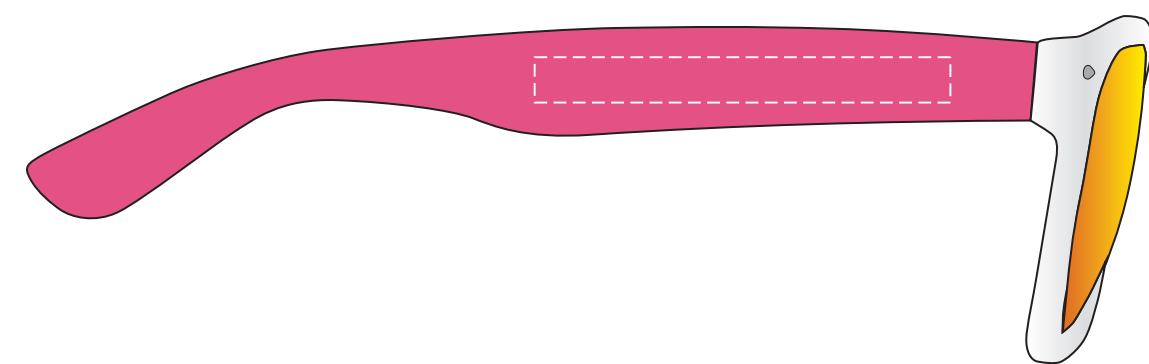

okulary przeciwsłoneczne **SUNNY**

KOLOR NADRUKU:

		Pantone
TC	Czarny	Black
TB	Biały	-
TZ	Zielony	340C
TN	Niebieski	300C
TCz	Czerwony	199C
TZ	Zółty	107C
TP	Pomarańcz	172C
TG	Granatowy	2756C
TS	Srebrny	420C
TZl	Złoty	105C
TI	Inny	--C

ROZMIAR NADRUKU:

Zausznik: 55mm x 6mm

Reklamacje odnośnie treści oraz grafiki po dokonaniu akceptacji nie będą uwzględniane. SPIROPRINT nie bierze odpowiedzialności za jakość i zawartość materiałów dostarczonych od klienta, w tym zdjęć, grafik i tekstów.

Projekty prosimy wysyłać w krzywych w Corelu do wersji 12. Mapy bitowe w CMYK-u w rozdzielczości min 300dpi 1:1.