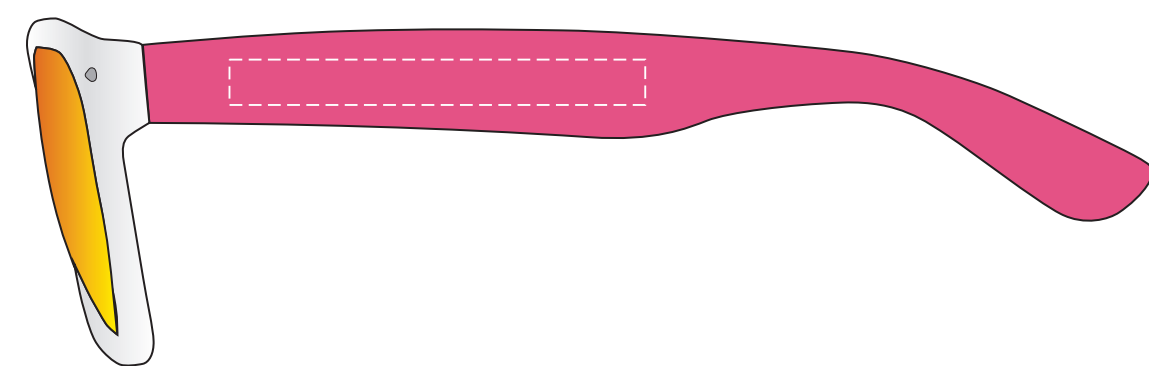

okulary przeciwsłoneczne **SUNNY**

KOLOR NADRUKU:

		Pantone
TC	Czarny	Black
TB	Biały	-
TZ	Zielony	340C
TN	Niebieski	300C
TCz	Czerwony	199C
TZ	Zółty	107C
TP	Pomarańcz	172C
TG	Granatowy	2756C
TS	Srebrny	420C
TZl	Złoty	105C
TI	Inny	--C

ROZMIAR NADRUKU:

Zausznik: 55mm x 6mm

Reklamacje odnośnie treści oraz grafiki po dokonaniu akceptacji nie będą uwzględniane. SPIROPRINT nie bierze odpowiedzialności za jakość i zawartość materiałów dostarczonych od klienta, w tym zdjęć, grafik i tekstów.

Projekty prosimy wysyłać w krzywych w Corelu do wersji 12. Mapy bitowe w CMYK-u w rozdzielczości min 300dpi 1:1.