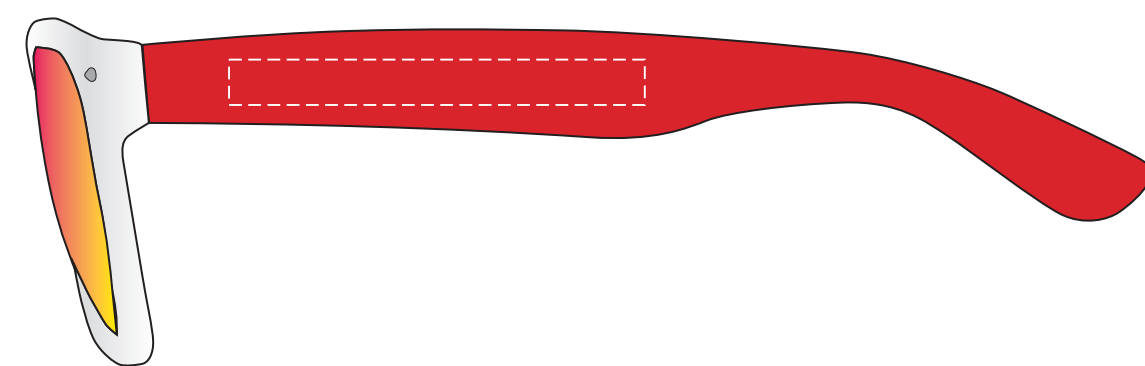

okulary przeciwsłoneczne **SUNNY**

KOLOR NADRUKU:

		Pantone
TC	Czarny	Black
TB	Biały	-
TZ	Zielony	340C
TN	Niebieski	300C
TCz	Czerwony	199C
TZ	Zółty	107C
TP	Pomarańcz	172C
TG	Granatowy	2756C
TS	Srebrny	420C
TZl	Złoty	105C
TI	Inny	--C

ROZMIAR NADRUKU:

Zausznik: 55mm x 6mm

Reklamacje odnośnie treści oraz grafiki po dokonaniu akceptacji nie będą uwzględniane. SPIROPRINT nie bierze odpowiedzialności za jakość i zawartość materiałów dostarczonych od klienta, w tym zdjęć, grafik i tekstów.

Projekty prosimy wysyłać w krzywych w Corelu do wersji 12. Mapy bitowe w CMYK-u w rozdzielczości min 300dpi 1:1.