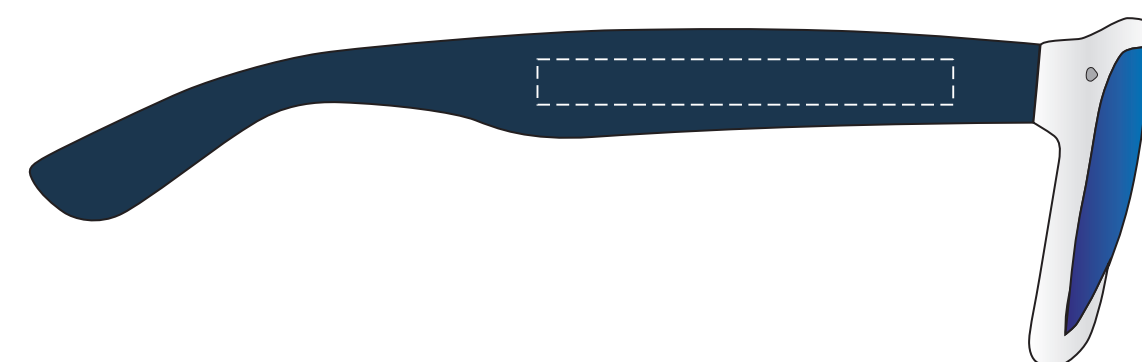

okulary przeciwsłoneczne **SUNNY**

KOLOR NADRUKU:

		Pantone
TC	Czarny	Black
TB	Biały	-
TZ	Zielony	340C
TN	Niebieski	300C
TCz	Czerwony	199C
TZ	Zółty	107C
TP	Pomarańcz	172C
TG	Granatowy	2756C
TS	Srebrny	420C
TZl	Złoty	105C
TI	Inny	--C

ROZMIAR NADRUKU:

Zausznik: 55mm x 6mm

Reklamacje odnośnie treści oraz grafiki po dokonaniu akceptacji nie będą uwzględniane. SPIROPRINT nie bierze odpowiedzialności za jakość i zawartość materiałów dostarczonych od klienta, w tym zdjęć, grafik i tekstów.

Projekty prosimy wysyłać w krzywych w Corelu do wersji 12. Mapy bitowe w CMYK-u w rozdzielczości min 300dpi 1:1.