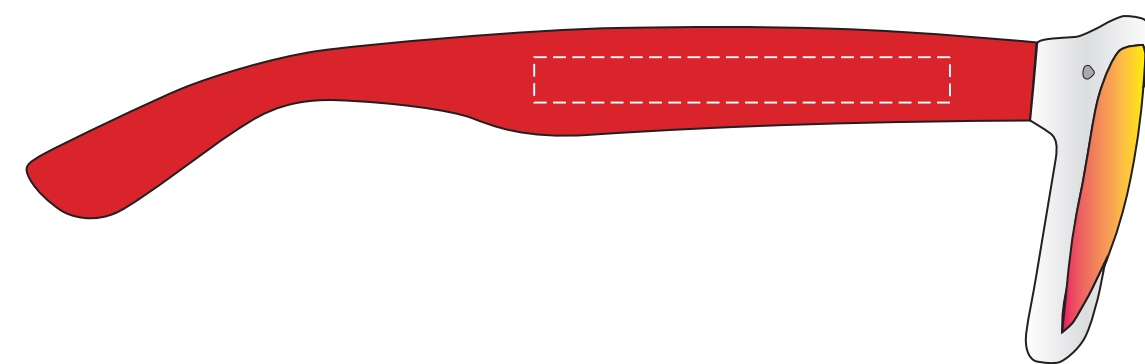

okulary przeciwsłoneczne **SUNNY**

KOLOR NADRUKU:

		Pantone
TC	Czarny	Black
TB	Biały	-
TZ	Zielony	340C
TN	Niebieski	300C
TCz	Czerwony	199C
TZ	Zółty	107C
TP	Pomarańcz	172C
TG	Granatowy	2756C
TS	Srebrny	420C
TZl	Złoty	105C
TI	Inny	--C

ROZMIAR NADRUKU:

Zausznik: 55mm x 6mm

Reklamacje odnośnie treści oraz grafiki po dokonaniu akceptacji nie będą uwzględniane. SPIROPRINT nie bierze odpowiedzialności za jakość i zawartość materiałów dostarczonych od klienta, w tym zdjęć, grafik i tekstów.

Projekty prosimy wysyłać w krzywych w Corelu do wersji 12. Mapy bitowe w CMYK-u w rozdzielczości min 300dpi 1:1.