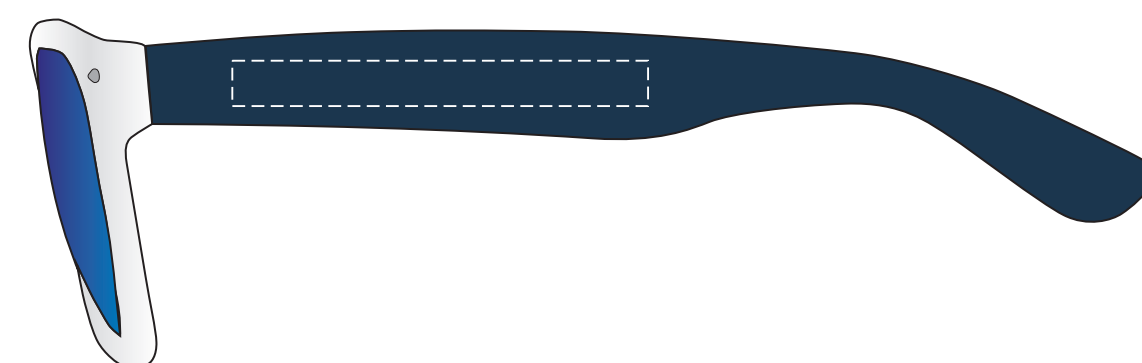

okulary przeciwsłoneczne **SUNNY**

KOLOR NADRUKU:

		Pantone
TC	Czarny	Black
TB	Biały	-
TZ	Zielony	340C
TN	Niebieski	300C
TCz	Czerwony	199C
TZ	Zółty	107C
TP	Pomarańcz	172C
TG	Granatowy	2756C
TS	Srebrny	420C
TZl	Złoty	105C
TI	Inny	--C

ROZMIAR NADRUKU:

Zausznik: 55mm x 6mm

Reklamacje odnośnie treści oraz grafiki po dokonaniu akceptacji nie będą uwzględniane. SPIROPRINT nie bierze odpowiedzialności za jakość i zawartość materiałów dostarczonych od klienta, w tym zdjęć, grafik i tekstów.

Projekty prosimy wysyłać w krzywych w Corelu do wersji 12. Mapy bitowe w CMYK-u w rozdzielczości min 300dpi 1:1.