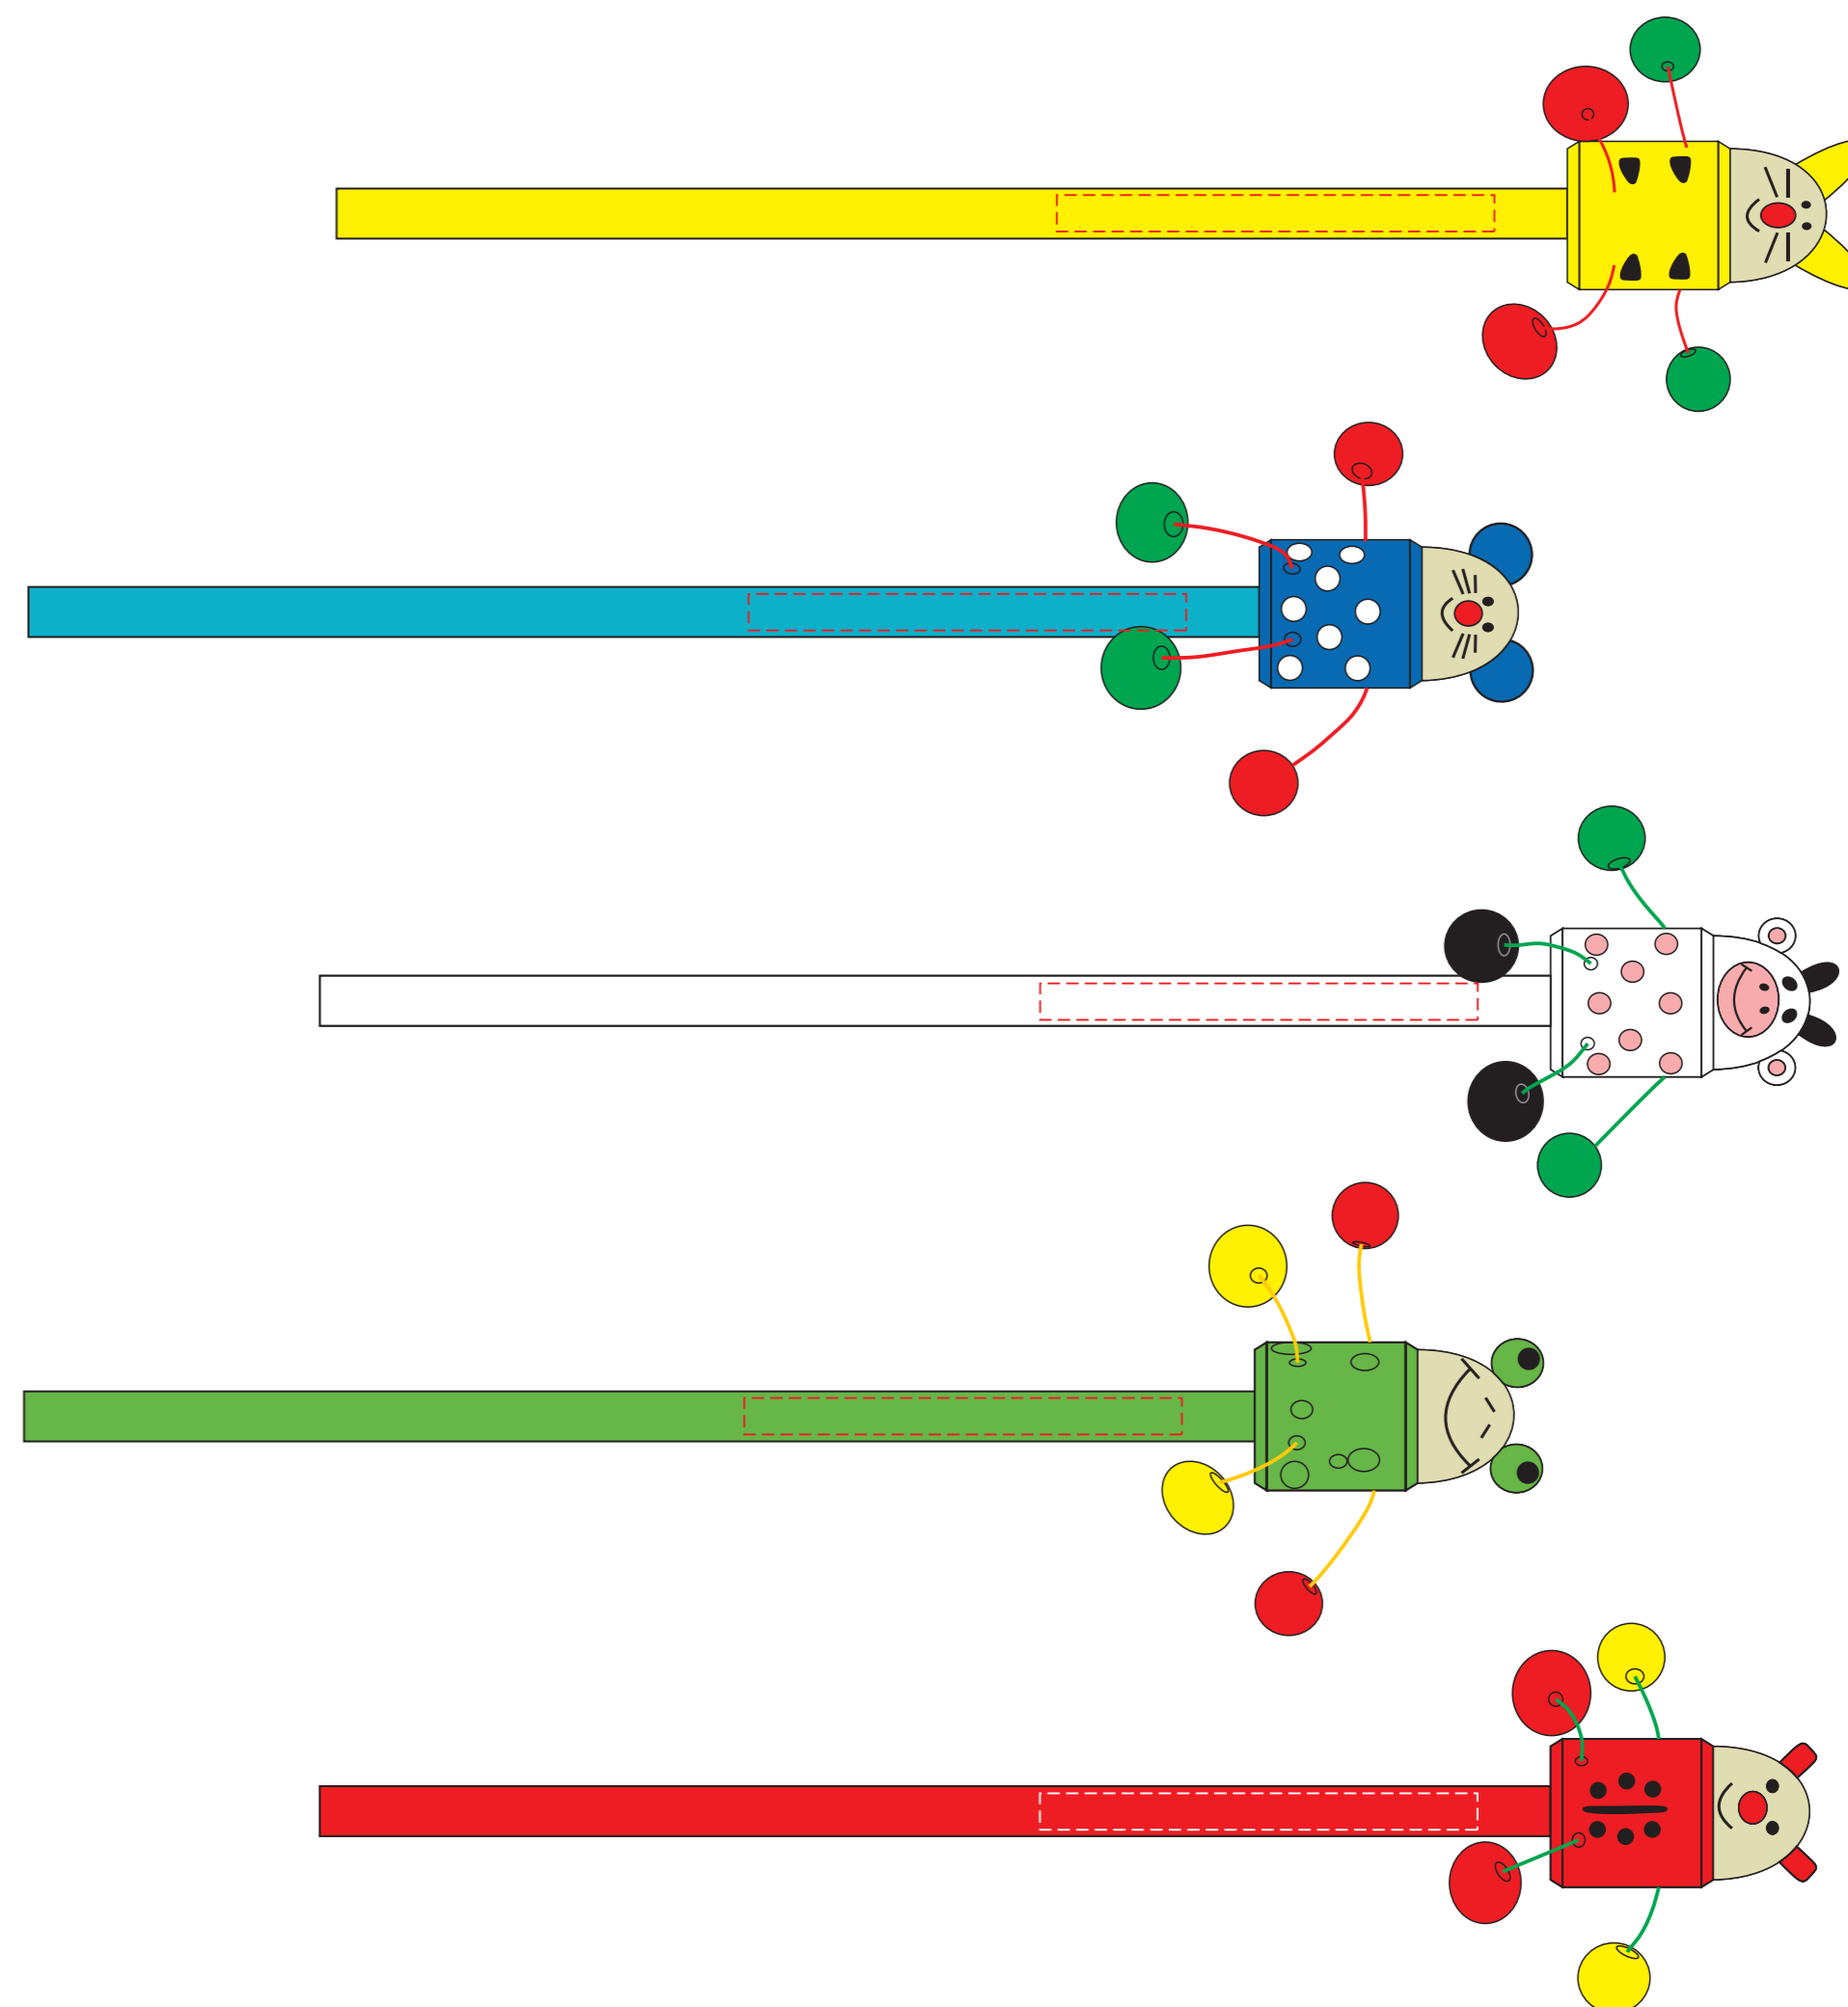

ZWIERZĄTKA

KOLOR NADROKU:

		Pantone
TC	Czarny	Black
TB	Biały	-
TZ	Zielony	340C
TN	Niebieski	300C
TCz	Czerwony	199C
TZ	Zółty	107C
TP	Pomarańcz	172C
TG	Granatowy	2756C
TS	Srebrny	420C
TZl	Złoty	105C
TI	Inny	--C

Podane kolory są najbardziej zbliżone do kolorów pantone.
Stanowią wartość jedynie poglądową i mogą odbiegać od rzeczywistości

ROZMIAR NADROKU:

Korpus: 5mmx6mm

Reklamacje odnośnie treści oraz grafiki po dokonaniu akceptacji nie będą uwzględniane. SPIROPRINT nie bierze odpowiedzialności za jakość i zawartość materiałów dostarczonych od klienta, w tym zdjęć, grafik i tekstów.

Projekty prosimy wysyłać w krzywych w Corelu do wersji 12. Mapy bitowe w CMYK-u w rozdzielczości min 300dpi 1:1.