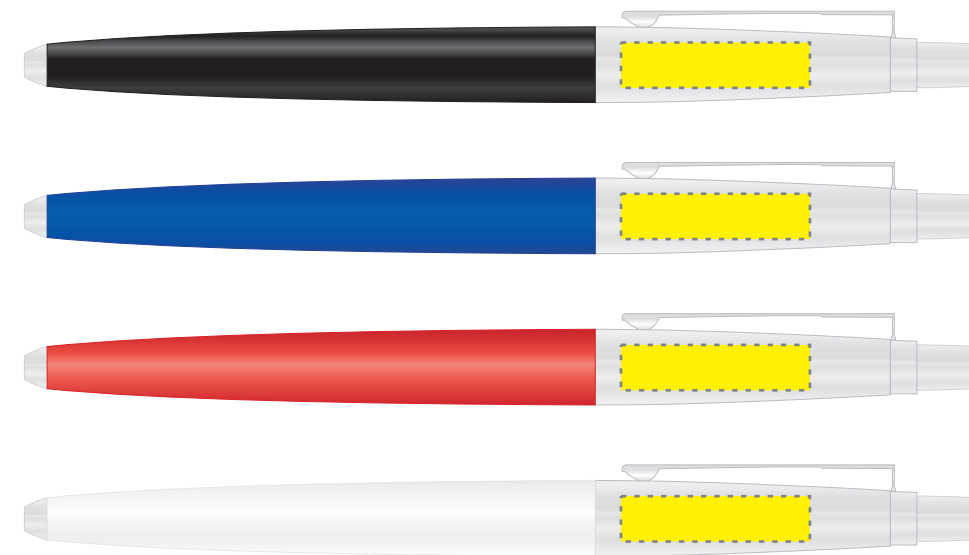

długopis PARKER JOTTER

KOLOR NADRUKU:

 Grawer Laserowy

Podane barwy w palecie Pantone Solid Coated, HKS, CMYK stanowią wartości jedynie poglądową i mogą odbiegać od rzeczywistości.

ROZMIAR NADRUKU:

Górny korpus: 25mm x 6mm