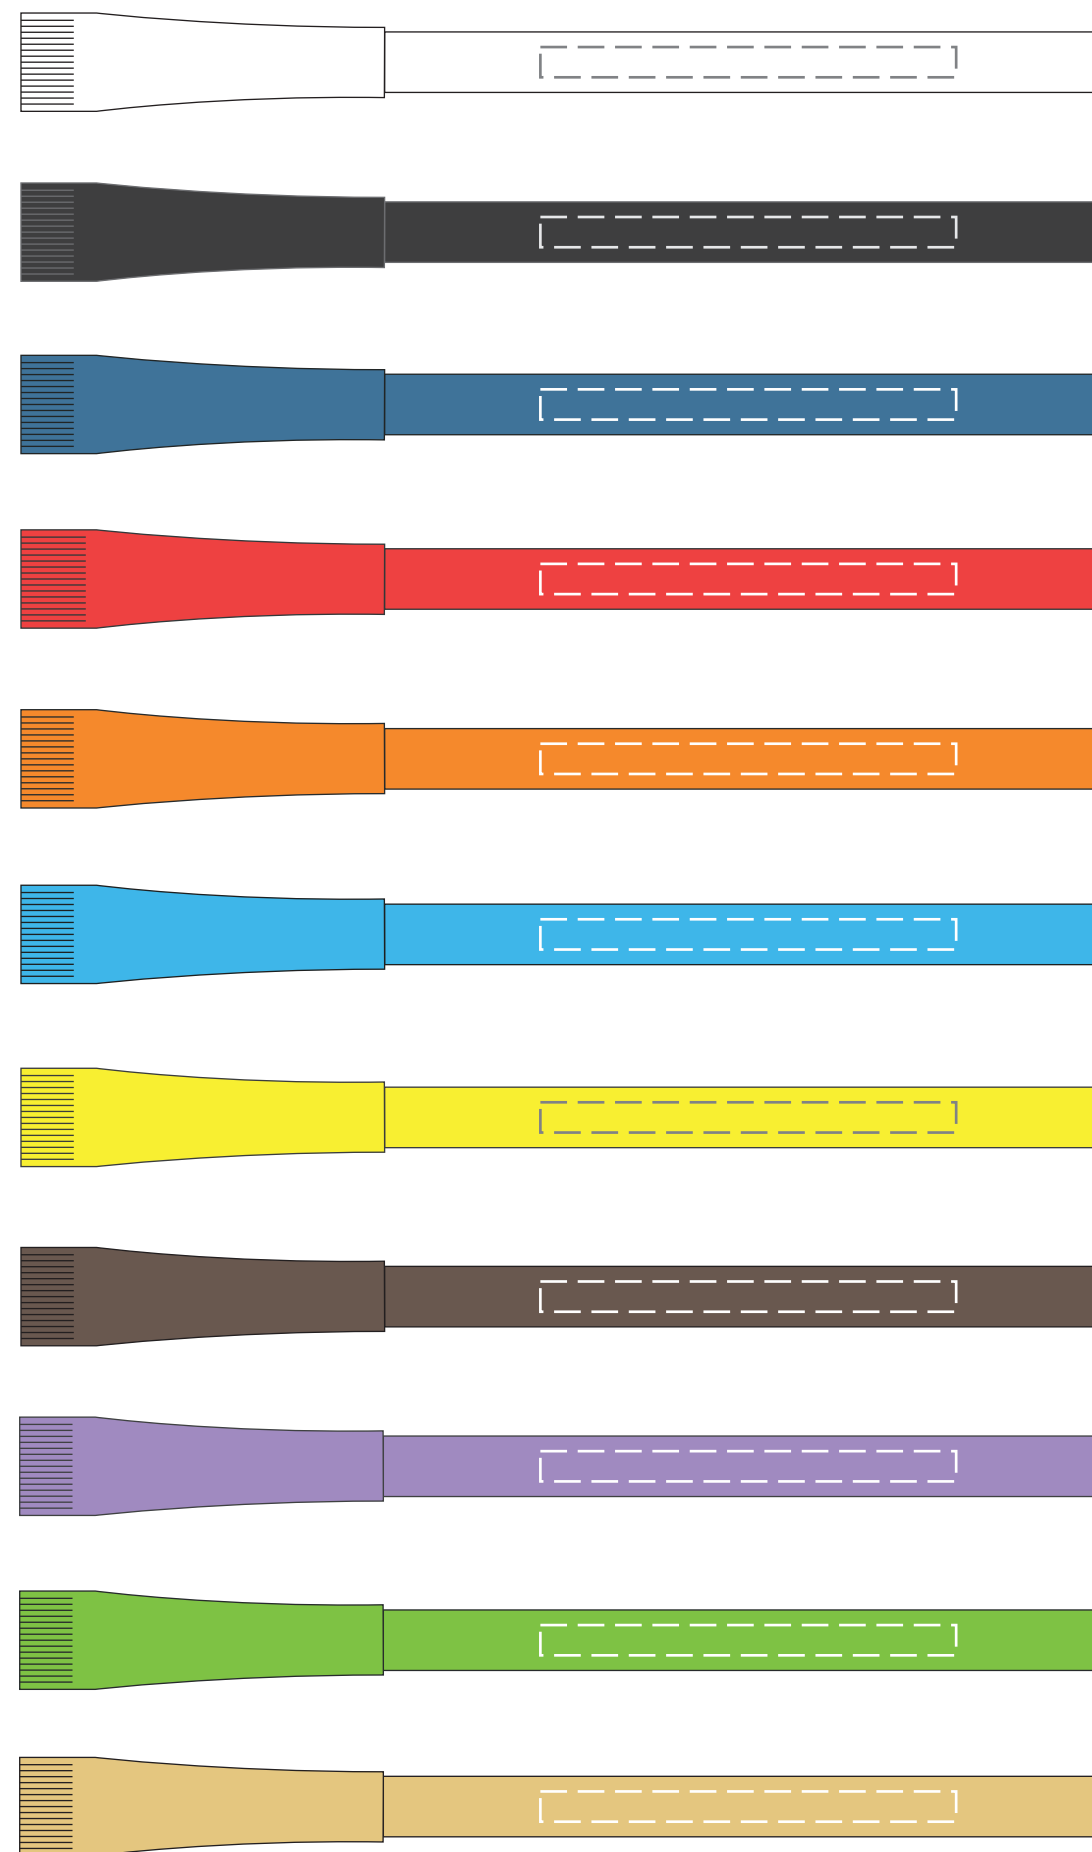

długopis PINKO

KOLOR NADRUKU:

		Pantone
TC	Czarny	Black
TB	Biały	-
TZ	Zielony	340C
TN	Niebieski	300C
TCz	Czerwony	199C
TZ	Zółty	107C
TP	Pomarańcz	172C
TG	Granatowy	2756C
TS	Srebrny	420C
TZl	Złoty	105C
TI	Inny	--C

ROZMIAR NADRUKU:

Korpus: 55mm x4mm

Reklamacje odnośnie treści oraz grafiki po dokonaniu akceptacji nie będą uwzględniane. SPIROPRINT nie bierze odpowiedzialności za jakość i zawartość materiałów dostarczonych od klienta, w tym zdjęć, grafik i tekstów.

Projekty prosimy wysłać w krzywych w Corelu do wersji 12. Mapy bitowe w CMYK-u w rozdzielczości min 300dpi 1:1.