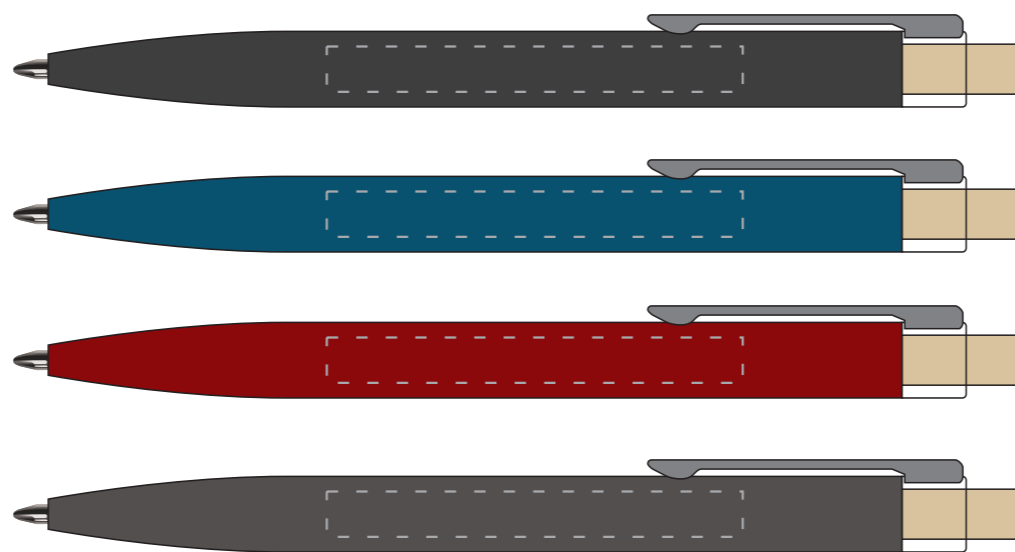

# DŁUGOPIS RANDALL

## KOLOR NADRUKU:

 Grawer Laserowy

Podane barwy w paletcie Pantone Solid Coated, HKS/K, CMYK stanowią wartości jedynie poglądowe i mogą odbiegać od rzeczywistości.

## ROZMIAR NADRUKU:

Korpus: 55mm x 6mm

Reklamacje odnośnie treści oraz grafiki po dokonaniu akceptacji nie będą uwzględniane. SPIROPRINT nie bierze odpowiedzialności za jakość i zawartość materiałów dostarczonych od klienta, w tym zdjęć, grafik i tekstów.