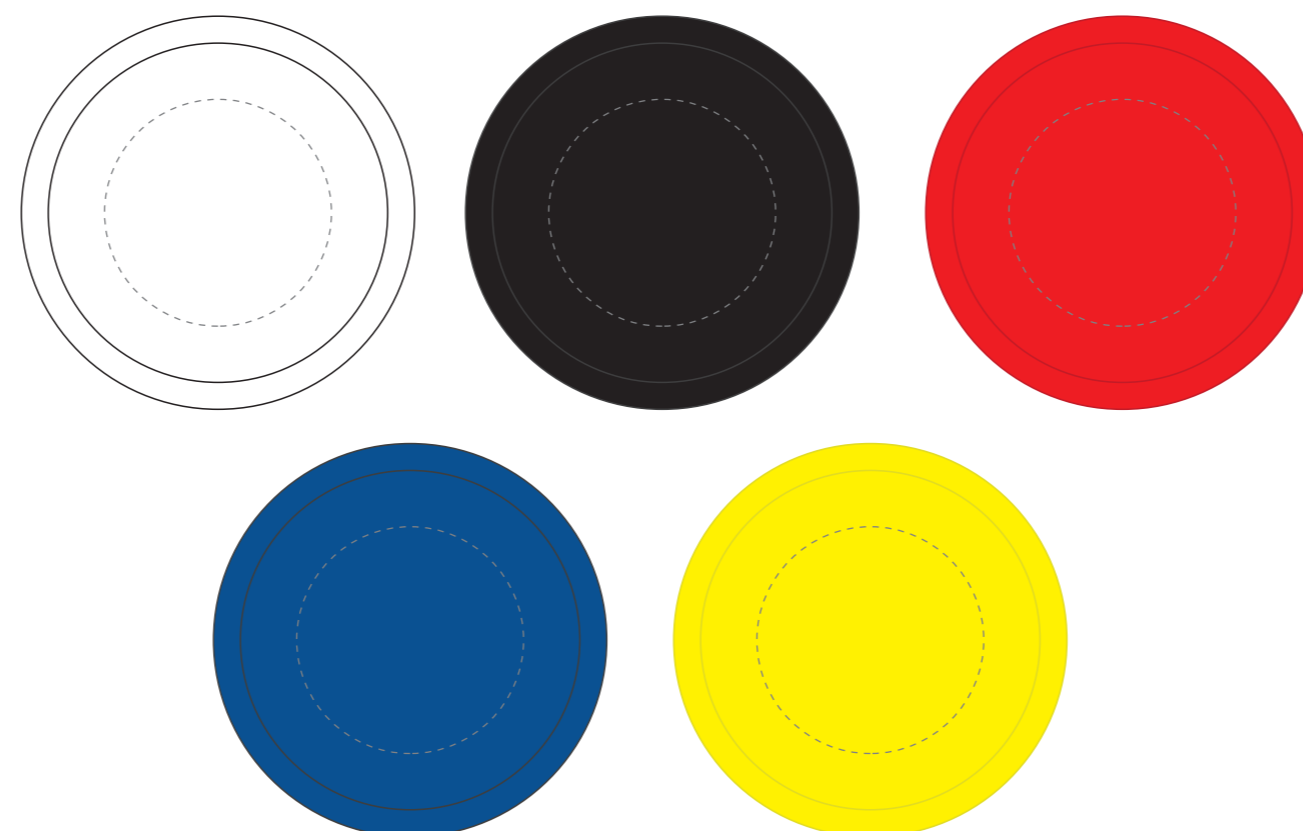

### KOLOR NADRUKU:

		Pantone
<b>TC</b>	Czarny	Black
<b>TB</b>	Biały	-
<b>TZ</b>	Zielony	340C
<b>TN</b>	Niebieski	300C
<b>TCz</b>	Czerwony	199C
<b>TŻ</b>	Zółty	107C
<b>TP</b>	Pomarańcz	172C
<b>TG</b>	Granatowy	2756C
<b>TS</b>	Srebrny	420C
<b>TZl</b>	Złoty	105C
<b>TI</b>	Inny	--C

Podane kolory są najbardziej zbliżone do kolorów pantone. Stanowią wartość jedynie poglądową i mogą odbiegać od rzeczywistości

### ROZMIAR NADRUKU:

Korpus: 30mmx30mm

Reklamacje odnośnie treści oraz grafiki po dokonaniu akceptacji nie będą uwzględniane. SPIROPRINT nie bierze odpowiedzialności za jakość i zawartość materiałów dostarczonych od klienta, w tym zdjęć, grafik i tekstów.