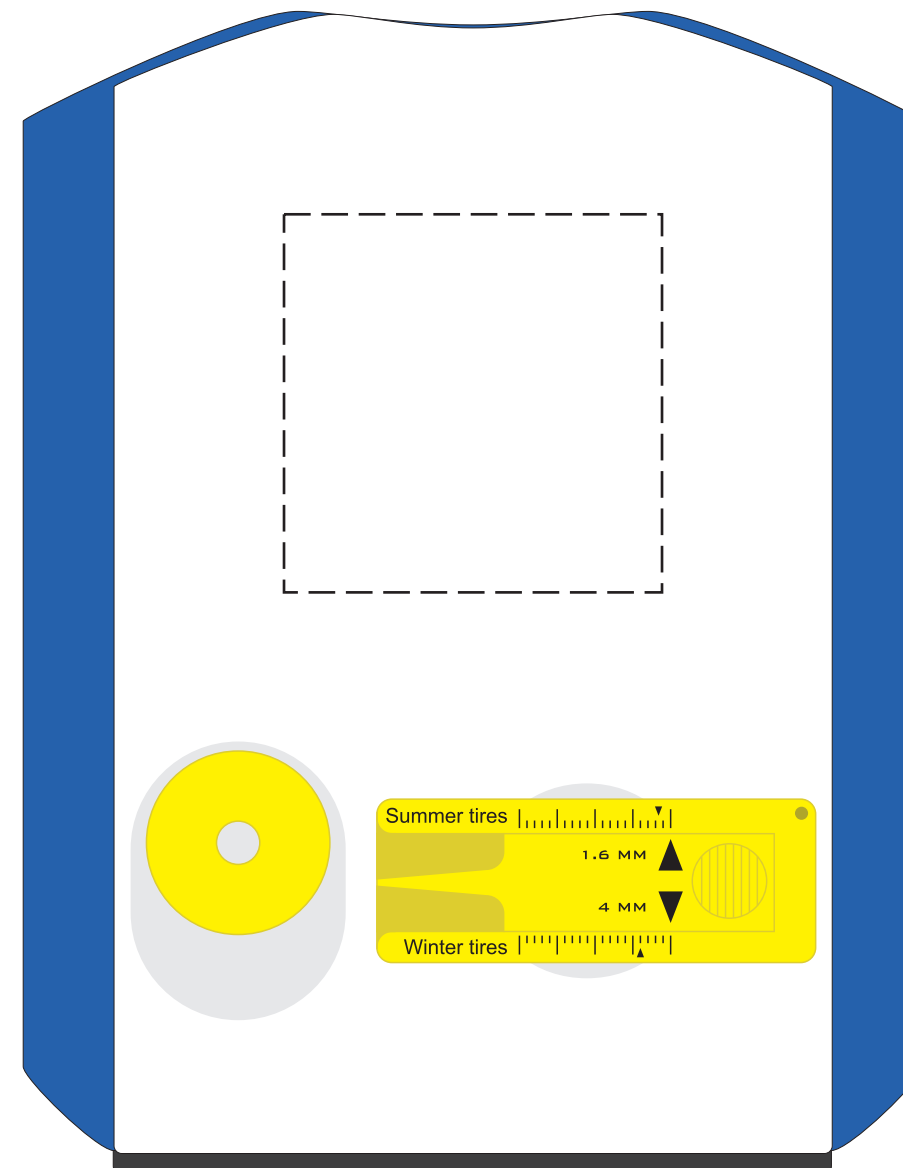

KOLOR NADRUKU:

		Pantone
TC	Czarny	Black
TB	Biały	-
TZ	Zielony	340C
TN	Niebieski	300C
TCz	Czerwony	199C
TZ	Żółty	107C
TP	Pomarańcz	172C
TG	Granatowy	2756C
TS	Srebrny	420C
TZl	Złoty	105C
TI	Inny	--C

ROZMIAR NADRUKU:

50mm x 50mm

Reklamacje odnośnie treści oraz grafiki po dokonaniu akceptacji nie będą uwzględniane. SPIROPRINT nie bierze odpowiedzialności za jakość i zawartość materiałów dostarczonych od klienta, w tym zdjęć, grafik i tekstów.

Projekty prosimy wysyłać w krzywych w Corelu do wersji 12. Mapy bitowe w CMYK-u w rozdzielczości min 300dpi 1:1.