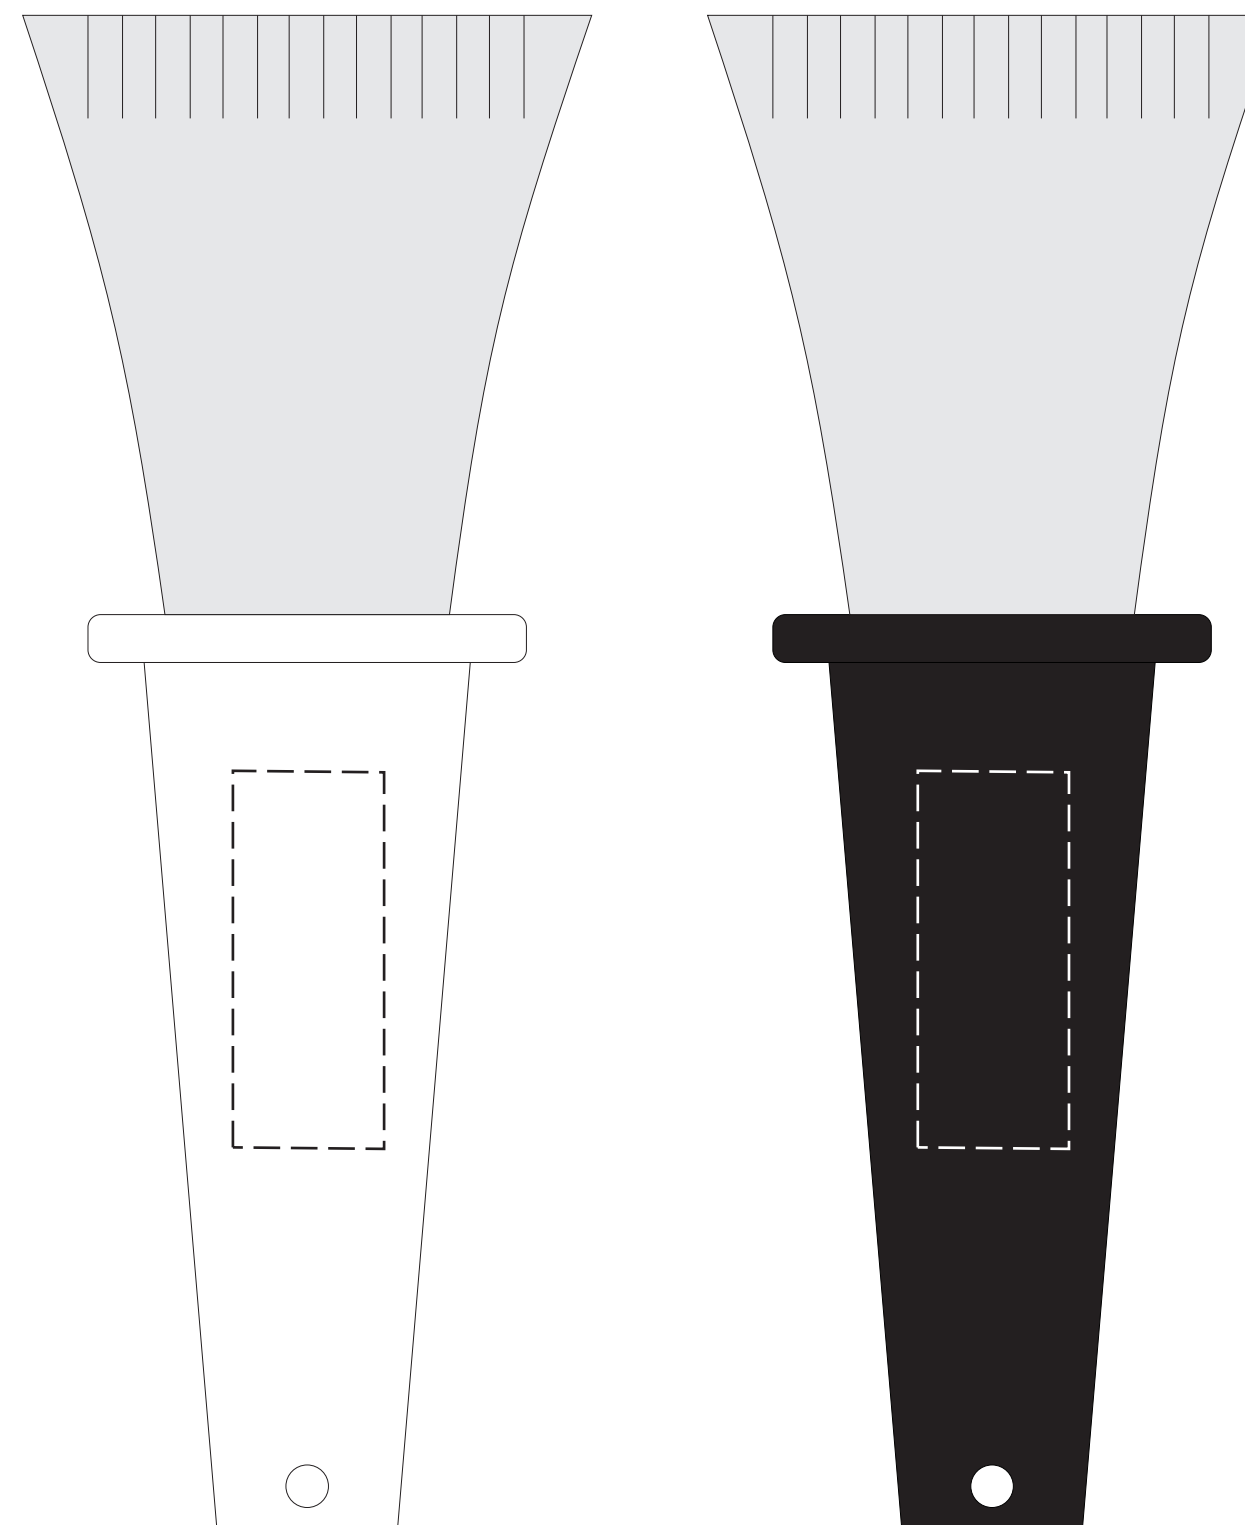

skrobaczka Z RĄCZKĄ

KOLOR NADRUKU:

		Pantone
TC	Czarny	Black
TB	Biały	-
TZ	Zielony	340C
TN	Niebieski	300C
TCz	Czerwony	199C
TZ	Zółty	107C
TP	Pomarańcz	172C
TG	Granatowy	2756C
TS	Srebrny	420C
TZl	Złoty	105C
TI	Inny	--C

ROZMIAR NADRUKU:

Korpus: 20mm x 50mm

Reklamacje odnośnie treści oraz grafiki po dokonaniu akceptacji nie będą uwzględniane. SPIROPRINT nie bierze odpowiedzialności za jakość i zawartość materiałów dostarczonych od klienta, w tym zdjęć, grafik i tekstów.

Projekty prosimy wysyłać w krzywych w Corelu do wersji 12. Mapy bitowe w CMYK-u w rozdzielczości min 300dpi 1:1.