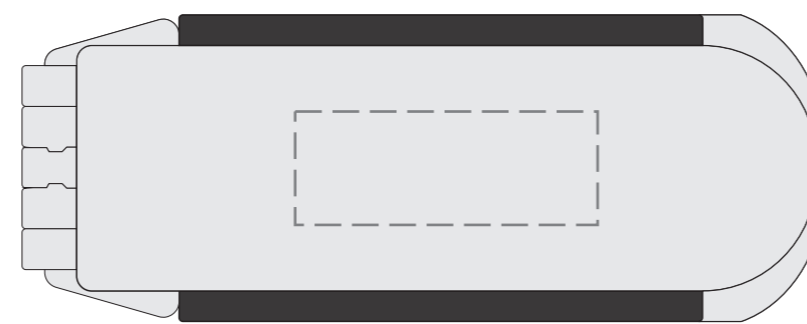

SZCZOTKA DO WŁOSÓW

KOLOR NADRUKU:

		Pantone
TC	Czarny	Black
TB	Biały	-
TZ	Zielony	340C
TN	Niebieski	300C
TCz	Czerwony	199C
TŻ	Zółty	107C
TP	Pomarańcz	172C
TG	Granatowy	2756C
TS	Srebrny	420C
TZl	Złoty	105C
TI	Inny	--C

Podane kolory są najbardziej zbliżone do kolorów pantone.
Stanowią wartość jedynie poglądową i mogą odbiegać od rzeczywistości

ROZMIAR NADRUKU:

Korpus: 40mmx15mm

Reklamacje odnośnie treści oraz grafiki po dokonaniu akceptacji nie będą uwzględniane. SPIROPRINT nie bierze odpowiedzialności za jakość i zawartość materiałów dostarczonych od klienta, w tym zdjęć, grafik i tekstów.