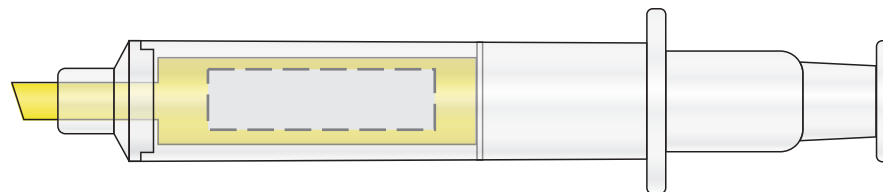

ZAKREŚLACZ STRZYKAWKA

KOLOR NADRUKU:

		Pantone
TC	Czarny	Black
TB	Biały	-
TZ	Zielony	340C
TN	Niebieski	300C
TCz	Czerwony	199C
TZ	Zółty	107C
TP	Pomarańcz	172C
TG	Granatowy	2756C
TS	Srebrny	420C
TZl	Złoty	105C
TI	Inny	--C

ROZMIAR NADRUKU:

Korpus: 30mmx8mm

Reklamacje odnośnie treści oraz grafiki po dokonaniu akceptacji nie będą uwzględniane. SPIROPRINT nie bierze odpowiedzialności za jakość i zawartość materiałów dostarczonych od klienta, w tym zdjęć, grafik i tekstów.

Projekty prosimy wysyłać w krzywych w Corelu do wersji 12. Mapy bitowe w CMYK-u w rozdzielczości min 300dpi 1:1.