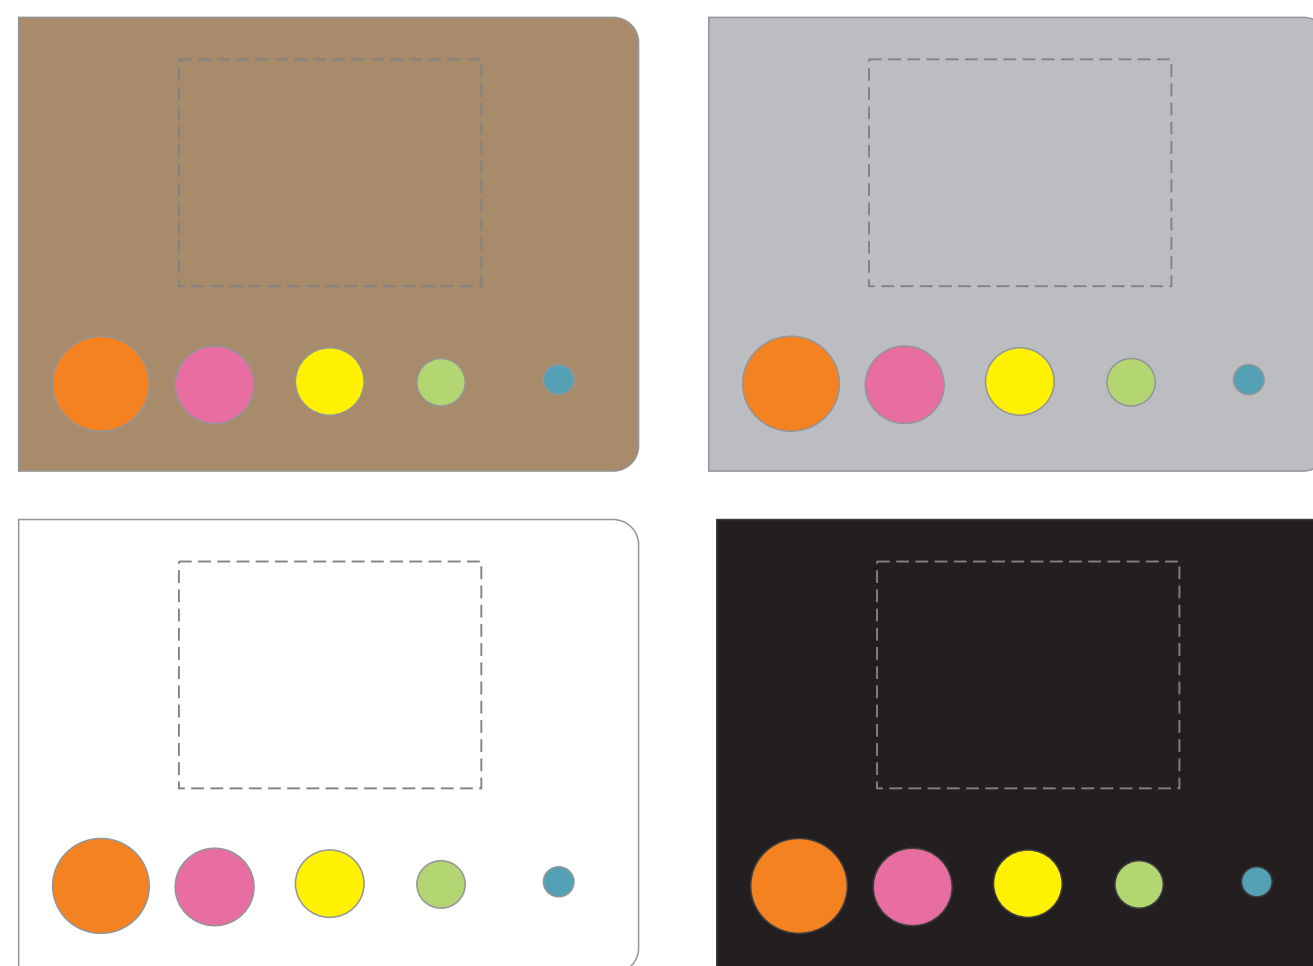

zestaw karteczek

KOLOR NADRUKU:

		Pantone
TC	Czarny	Black
TB	Biały	-
TZ	Zielony	340C
TN	Niebieski	300C
TCz	Czerwony	199C
TZ	Żółty	107C
TP	Pomarańcz	172C
TG	Granatowy	2756C
TS	Srebrny	420C
TZl	Złoty	105C
TI	Inny	--C

ROZMIAR NADRUKU:

Korpus: 40mmx30mm

Reklamacje odnośnie treści oraz grafiki po dokonaniu akceptacji nie będą uwzględniane. SPIROPRINT nie bierze odpowiedzialności za jakość i zawartość materiałów dostarczonych od klienta, w tym zdjęć, grafik i tekstów.

Projekty prosimy wysyłać w krzywych w Corelu do wersji 12. Mapy bitowe w CMYK-u w rozdzielczości min 300dpi 1:1.